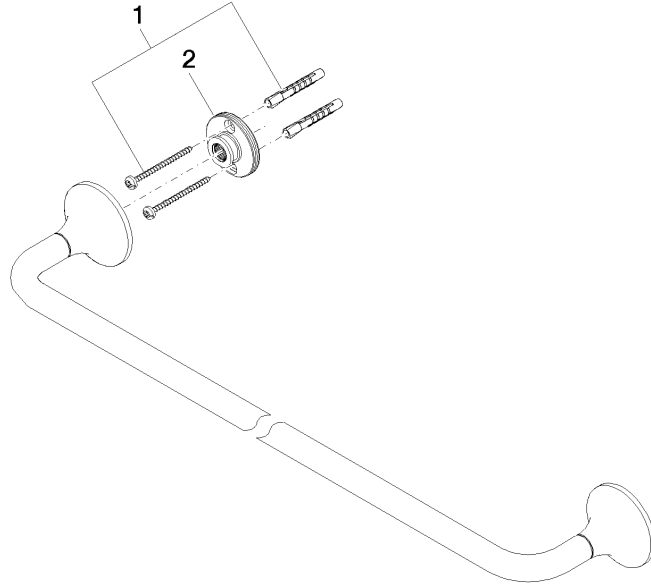

83 060 809

- gauge 600 mm
- width 660mm
- height 60 mm
- rosette Ø 60 mm
- 88mm projection

	Brushed Platinum	83 060 809-06
	Chrome	83 060 809-00
	Platinum	83 060 809-08
	Dark Chrome	83 060 809-19
	Brushed Durabronze (23kt Gold)	83 060 809-28
	Brushed Bronze	83 060 809-42
	Brushed Champagne (22kt Gold)	83 060 809-46
	Champagne (22kt Gold)	83 060 809-47
	Brushed Dark Platinum	83 060 809-99

83 060 809

mm [inches]

83 060 809

Parts for other finishes can be found here: [Chrome](#)

Spare parts list

No.	Item Number	Name	Quantity used	Delivery time
1	05 30 31 025 00 90	fixing set	1	2
2	90 17 20 759 00 90	disc	2	2