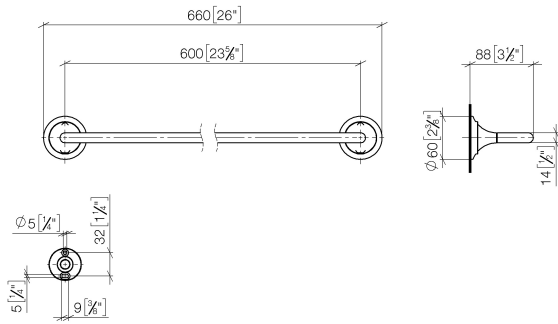

83 060 809

- gauge 600 mm
- width 660mm
- height 60 mm
- rosette Ø 60 mm
- 88mm projection

	Brushed Platinum	83 060 809-06
	Chrome	83 060 809-00
	Platinum	83 060 809-08
	Dark Chrome	83 060 809-19
	Brushed Durabronze (23kt Gold)	83 060 809-28
	Brushed Bronze	83 060 809-42
	Brushed Champagne (22kt Gold)	83 060 809-46
	Champagne (22kt Gold)	83 060 809-47
	Brushed Dark Platinum	83 060 809-99

83 060 809

mm [inches]

83 060 809

Parts for other finishes can be found here: [Chrome](#)

Spare parts list

No.	Item Number	Name	Quantity used	Delivery time
1	05 30 31 025 00 90	fixing set	1	2
2	90 17 20 759 00 90	disc	2	2