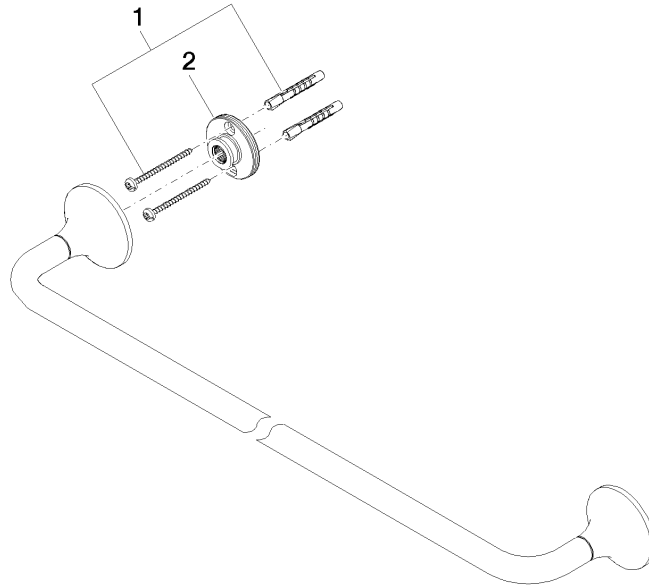

83 060 809

- gauge 600 mm
- width 660mm
- height 60 mm
- rosette Ø 60 mm
- 88mm projection

	Platinum	83 060 809-08
	Chrome	83 060 809-00
	Brushed Platinum	83 060 809-06
	Dark Chrome	83 060 809-19
	Brushed Durabronze (23kt Gold)	83 060 809-28
	Brushed Bronze	83 060 809-42
	Brushed Champagne (22kt Gold)	83 060 809-46
	Champagne (22kt Gold)	83 060 809-47
	Brushed Dark Platinum	83 060 809-99

83 060 809

mm [inches]

83 060 809

Parts for other finishes can be found here: [Chrome](#)

Spare parts list

No.	Item Number	Name	Quantity used	Delivery time
1	05 30 31 025 00 90	fixing set	1	2
2	90 17 20 759 00 90	disc	2	2