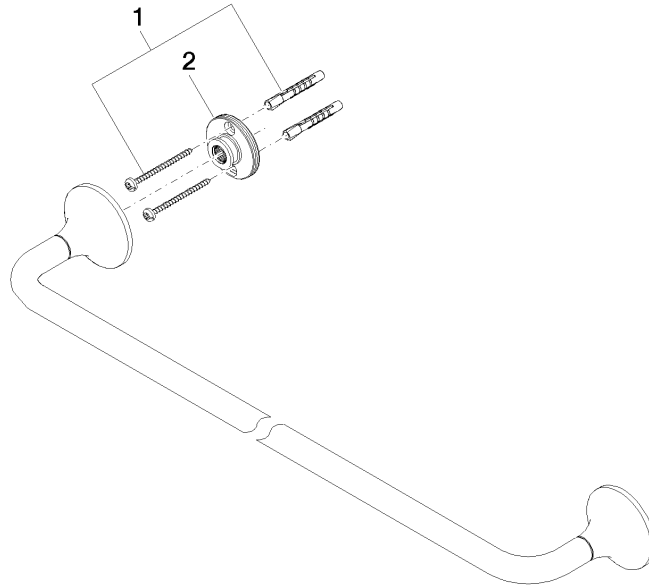

83 060 809

- gauge 600 mm
- width 660mm
- height 60 mm
- rosette Ø 60 mm
- 88mm projection

	Brushed Dark Platinum	83 060 809-99
	Chrome	83 060 809-00
	Brushed Platinum	83 060 809-06
	Platinum	83 060 809-08
	Dark Chrome	83 060 809-19
	Brushed Durabronze (23kt Gold)	83 060 809-28
	Brushed Bronze	83 060 809-42
	Brushed Champagne (22kt Gold)	83 060 809-46
	Champagne (22kt Gold)	83 060 809-47

83 060 809

mm [inches]

83 060 809

Parts for other finishes can be found here: [Chrome](#)

### Spare parts list

No.	Item Number	Name	Quantity used	Delivery time
1	05 30 31 025 00 90	fixing set	1	2
2	90 17 20 759 00 90	disc	2	2