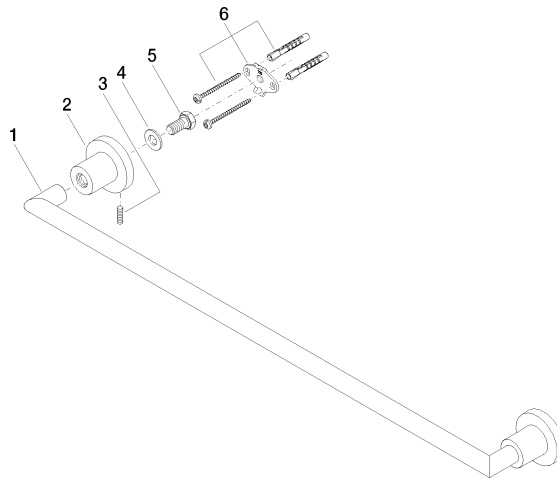

83 060 892

- gauge 600 mm
- width 655mm
- height 55 mm
- rosette Ø 55 mm
- 81mm projection

Fits TARA

	Platinum	83 060 892-08
	Chrome	83 060 892-00
	Brushed Platinum	83 060 892-06
	Dark Chrome	83 060 892-19
	Brushed Durabronze (23kt Gold)	83 060 892-28
	Matte Black	83 060 892-33
	Brushed Champagne (22kt Gold)	83 060 892-46
	Champagne (22kt Gold)	83 060 892-47
	Brushed Chrome	83 060 892-93
	Brushed Dark Platinum	83 060 892-99

83 060 892

mm [inches]

83 060 892

Parts for other finishes can be found here: [Chrome](#)

Spare parts list

No.	Item Number	Name	Quantity used	Delivery time
1	05 28 22 589 00-08	holder	1	40
2	08 17 89 505-08	holder	2	40
3	04 31 11 113 00 90	pin	2	2
4	09 30 11 046 90	disc	2	2
5	09 30 30 071 90	screw	2	2
6	05 17 20 739 00 90	fixing set	2	2