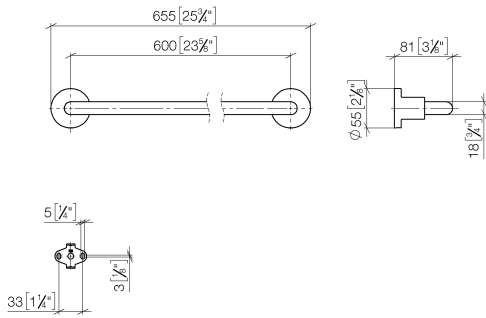

83 060 892

- gauge 600 mm
- width 655mm
- height 55 mm
- rosette Ø 55 mm
- 81mm projection

Fits TARA

|   |                                     |               |
|---|-------------------------------------|---------------|
|  | Dark Chrome                         | 83 060 892-19 |
|  | Chrome                              | 83 060 892-00 |
|  | Brushed Platinum                    | 83 060 892-06 |
|  | Platinum                            | 83 060 892-08 |
|  | Brushed Durabronze<br>(23kt Gold)   | 83 060 892-28 |
|  | Matte Black                         | 83 060 892-33 |
|  | Brushed<br>Champagne (22kt<br>Gold) | 83 060 892-46 |
|  | Champagne (22kt<br>Gold)            | 83 060 892-47 |
|  | Brushed Chrome                      | 83 060 892-93 |
|  | Brushed Dark<br>Platinum            | 83 060 892-99 |

83 060 892

mm [inches]

83 060 892

Parts for other  
finishes can be found  
here: [Chrome](#)