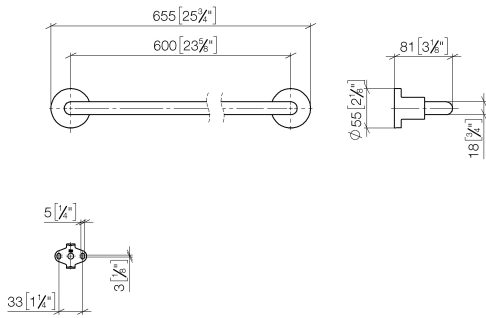

TARA Towel bar - Brushed Champagne (22kt Gold)

TARA

83 060 892

- gauge 600 mm
- width 655mm
- height 55 mm
- rosette Ø 55 mm
- 81mm projection

Fits TARA

	Brushed Champagne (22kt Gold)	83 060 892-46
	Chrome	83 060 892-00
	Brushed Platinum	83 060 892-06
	Platinum	83 060 892-08
	Dark Chrome	83 060 892-19
	Brushed Durabronze (23kt Gold)	83 060 892-28
	Matte Black	83 060 892-33
	Champagne (22kt Gold)	83 060 892-47
	Brushed Chrome	83 060 892-93
	Brushed Dark Platinum	83 060 892-99

83 060 892

mm [inches]

83 060 892

Parts for other finishes can be found here: [Chrome](#)

Spare parts list

No.	Item Number	Name	Quantity used	Delivery time
1	05 28 22 589 00-46	holder	1	30
2	08 17 89 505-46	holder	2	30
3	04 31 11 113 00 90	pin	2	2
4	09 30 11 046 90	disc	2	2
5	09 30 30 071 90	screw	2	2
6	05 17 20 739 00 90	fixing set	2	2