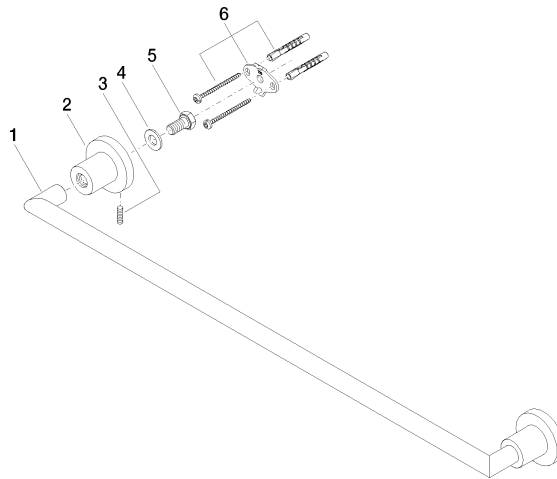

TARA Towel bar - Brushed Champagne (22kt Gold)

TARA

83 060 892

- gauge 600 mm
- width 655mm
- height 55 mm
- rosette Ø 55 mm
- 81mm projection

Fits TARA

	Brushed Champagne (22kt Gold)	83 060 892-46
	Chrome	83 060 892-00
	Brushed Platinum	83 060 892-06
	Platinum	83 060 892-08
	Dark Chrome	83 060 892-19
	Brushed Durabronze (23kt Gold)	83 060 892-28
	Matte Black	83 060 892-33
	Champagne (22kt Gold)	83 060 892-47
	Brushed Chrome	83 060 892-93
	Brushed Dark Platinum	83 060 892-99

83 060 892

mm [inches]

83 060 892

Parts for other finishes can be found here: [Chrome](#)

Spare parts list

No.	Item Number	Name	Quantity used	Delivery time
1	05 28 22 589 00-46	holder	1	30
2	08 17 89 505-46	holder	2	30
3	04 31 11 113 00 90	pin	2	2
4	09 30 11 046 90	disc	2	2
5	09 30 30 071 90	screw	2	2
6	05 17 20 739 00 90	fixing set	2	2