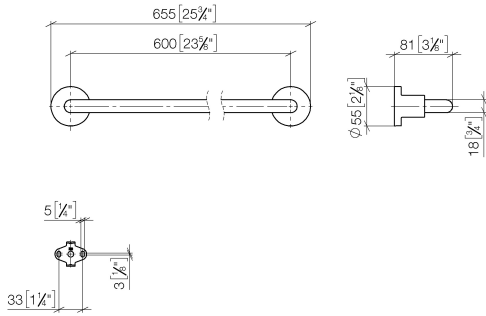

TARA Towel bar - Champagne (22kt Gold)

TARA

83 060 892

- gauge 600 mm
- width 655mm
- height 55 mm
- rosette Ø 55 mm
- 81mm projection

Fits TARA

	Champagne (22kt Gold)	83 060 892-47
	Chrome	83 060 892-00
	Brushed Platinum	83 060 892-06
	Platinum	83 060 892-08
	Dark Chrome	83 060 892-19
	Brushed Durabronze (23kt Gold)	83 060 892-28
	Matte Black	83 060 892-33
	Brushed Champagne (22kt Gold)	83 060 892-46
	Brushed Chrome	83 060 892-93
	Brushed Dark Platinum	83 060 892-99

83 060 892

mm [inches]

83 060 892

Parts for other finishes can be found here: [Chrome](#)

Spare parts list

No.	Item Number	Name	Quantity used	Delivery time
1	05 28 22 589 00-47	holder	1	30
2	08 17 89 505-47	holder	2	30
3	04 31 11 113 00 90	pin	2	2
4	09 30 11 046 90	disc	2	2
5	09 30 30 071 90	screw	2	2
6	05 17 20 739 00 90	fixing set	2	2