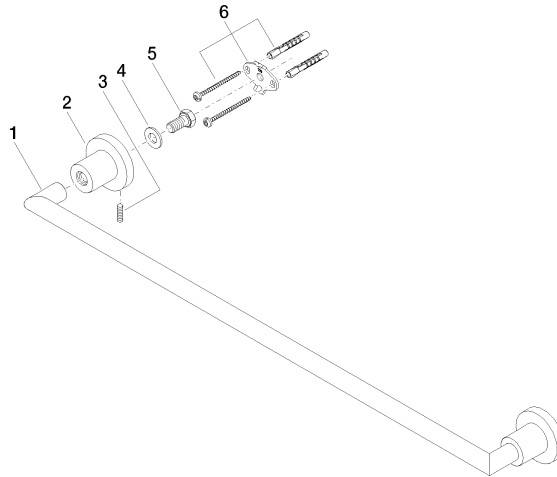

TARA Towel bar - Champagne (22kt Gold)

TARA

83 060 892

- gauge 600 mm
- width 655mm
- height 55 mm
- rosette Ø 55 mm
- 81mm projection

Fits TARA

	Champagne (22kt Gold)	83 060 892-47
	Chrome	83 060 892-00
	Brushed Platinum	83 060 892-06
	Platinum	83 060 892-08
	Dark Chrome	83 060 892-19
	Brushed Durabronze (23kt Gold)	83 060 892-28
	Matte Black	83 060 892-33
	Brushed Champagne (22kt Gold)	83 060 892-46
	Brushed Chrome	83 060 892-93
	Brushed Dark Platinum	83 060 892-99

83 060 892

mm [inches]

83 060 892

Parts for other finishes can be found here: [Chrome](#)

Spare parts list

No.	Item Number	Name	Quantity used	Delivery time
1	05 28 22 589 00-47	holder	1	30
2	08 17 89 505-47	holder	2	30
3	04 31 11 113 00 90	pin	2	2
4	09 30 11 046 90	disc	2	2
5	09 30 30 071 90	screw	2	2
6	05 17 20 739 00 90	fixing set	2	2