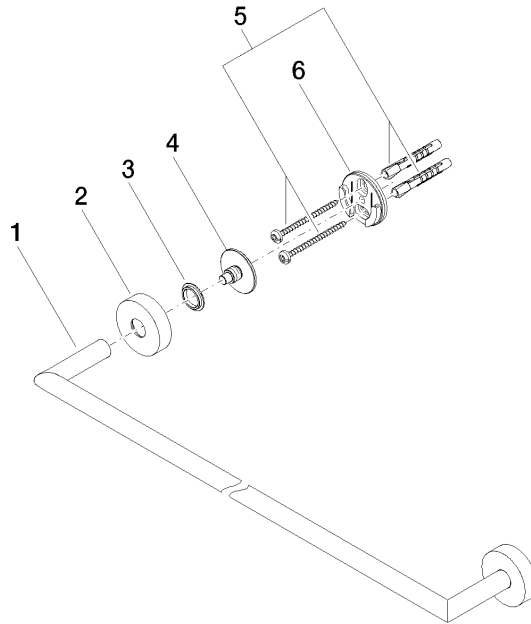

**Towel bar - Champagne (22kt Gold)**

ENO

83 060 979

- gauge 600 mm
- width 640mm
- height 40 mm
- rosette Ø 40 mm
- 65mm projection

Fits ELIO, ENO, MEM, META SQUARE, SYNC and TARA ULTRA

Fits: ENO, SYNC, TARA ULTRA, META SQUARE

83 060 979

mm [inches]

83 060 979

Parts for other finishes can be found here: [Chrome](#)

### Spare parts list

No.	Item Number	Name	Quantity used	Delivery time
1	05 28 22 622 00-47	holder	1	60
2	08 27 97 500-47	rosette	2	30
3	08 30 11 516 90	ring	2	2
4	08 17 97 560 90	holder	2	2
5	05 30 31 025 00 90	fixing set	2	2
6	08 17 97 501 07	holder	2	2