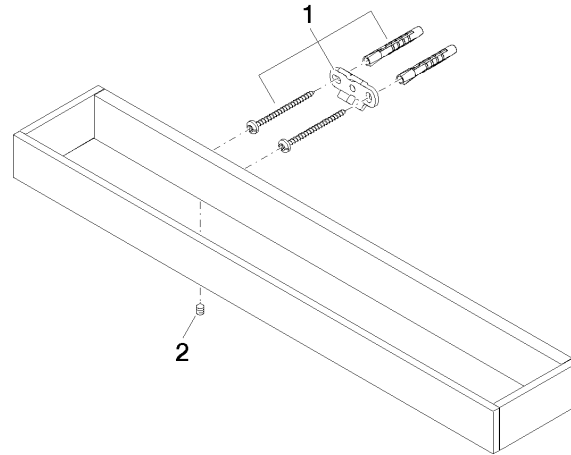

83 070 780

- gauge 320 mm
- width 450mm
- height 35 mm
- 80mm projection

	Brushed Platinum	83 070 780-06
	Chrome	83 070 780-00
	Platinum	83 070 780-08
	Dark Chrome	83 070 780-19
	Brushed Durabronze (23kt Gold)	83 070 780-28
	Brushed Champagne (22kt Gold)	83 070 780-46
	Champagne (22kt Gold)	83 070 780-47
	Brushed Dark Platinum	83 070 780-99

83 070 780

mm [inches]

83 070 780

Parts for other finishes can be found here: [Chrome](#)

Spare parts list

No.	Item Number	Name	Quantity used	Delivery time
1	05 17 20 717 00 90	fixing set	2	2
2	90 31 11 004 00 90	pin	2	2