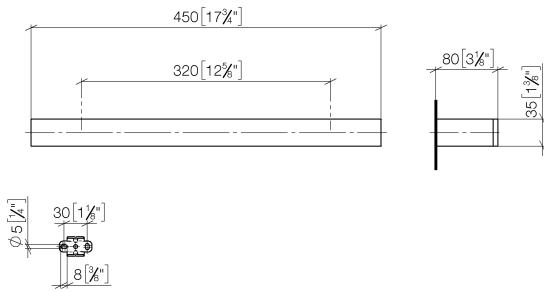

83 070 780

- gauge 320 mm
- width 450mm
- height 35 mm
- 80mm projection

	Brushed Platinum	83 070 780-06
	Chrome	83 070 780-00
	Platinum	83 070 780-08
	Dark Chrome	83 070 780-19
	Brushed Durabronze (23kt Gold)	83 070 780-28
	Brushed Champagne (22kt Gold)	83 070 780-46
	Champagne (22kt Gold)	83 070 780-47
	Brushed Dark Platinum	83 070 780-99

83 070 780

mm [inches]

83 070 780

Parts for other finishes can be found here: [Chrome](#)

Spare parts list

No.	Item Number	Name	Quantity used	Delivery time
1	05 17 20 717 00 90	fixing set	2	2
2	90 31 11 004 00 90	pin	2	2