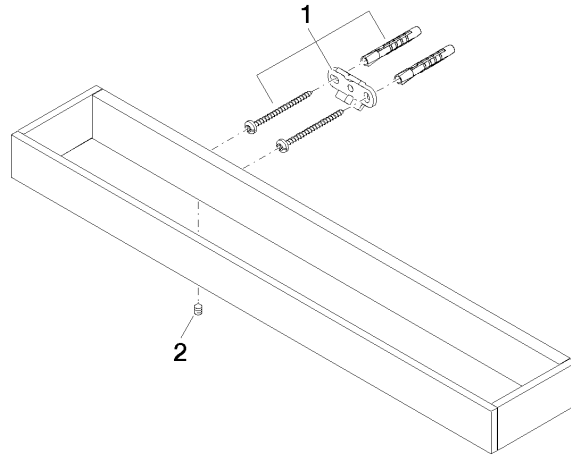

83 070 780

- gauge 320 mm
- width 450mm
- height 35 mm
- 80mm projection

	Dark Chrome	83 070 780-19
	Chrome	83 070 780-00
	Brushed Platinum	83 070 780-06
	Platinum	83 070 780-08
	Brushed Durabronze (23kt Gold)	83 070 780-28
	Brushed Champagne (22kt Gold)	83 070 780-46
	Champagne (22kt Gold)	83 070 780-47
	Brushed Dark Platinum	83 070 780-99

83 070 780

mm [inches]

83 070 780

Parts for other finishes can be found here: [Chrome](#)

Spare parts list

No.	Item Number	Name	Quantity used	Delivery time
1	05 17 20 717 00 90	fixing set	2	2
2	90 31 11 004 00 90	pin	2	2