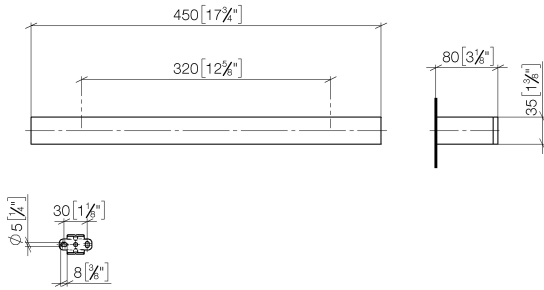

83 070 780

- gauge 320 mm
- width 450mm
- height 35 mm
- 80mm projection

	Dark Chrome	83 070 780-19
	Chrome	83 070 780-00
	Brushed Platinum	83 070 780-06
	Platinum	83 070 780-08
	Brushed Durabronze (23kt Gold)	83 070 780-28
	Brushed Champagne (22kt Gold)	83 070 780-46
	Champagne (22kt Gold)	83 070 780-47
	Brushed Dark Platinum	83 070 780-99

83 070 780

mm [inches]

83 070 780

Parts for other finishes can be found here: [Chrome](#)

Spare parts list

No.	Item Number	Name	Quantity used	Delivery time
1	05 17 20 717 00 90	fixing set	2	2
2	90 31 11 004 00 90	pin	2	2