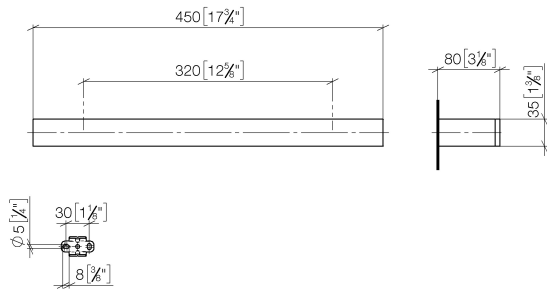

83 070 780

- gauge 320 mm
- width 450mm
- height 35 mm
- 80mm projection

	Brushed Durabronz (23kt Gold)	83 070 780-28
	Chrome	83 070 780-00
	Brushed Platinum	83 070 780-06
	Platinum	83 070 780-08
	Dark Chrome	83 070 780-19
	Brushed Champagne (22kt Gold)	83 070 780-46
	Champagne (22kt Gold)	83 070 780-47
	Brushed Dark Platinum	83 070 780-99

83 070 780

mm [inches]

83 070 780

Parts for other finishes can be found here: [Chrome](#)

Spare parts list

No.	Item Number	Name	Quantity used	Delivery time
1	05 17 20 717 00 90	fixing set	2	2
2	90 31 11 004 00 90	pin	2	2