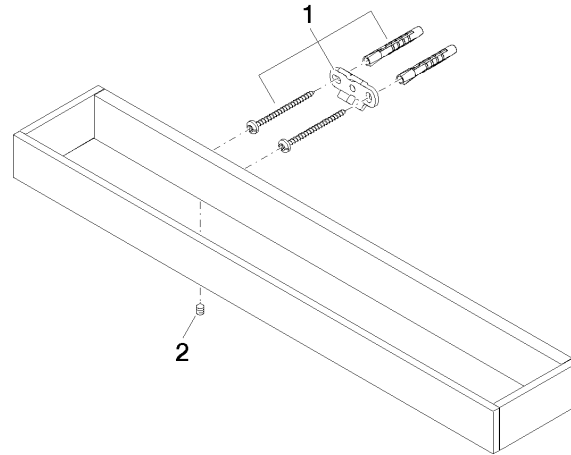

83 070 780

- gauge 320 mm
- width 450mm
- height 35 mm
- 80mm projection

	Brushed Durabronz (23kt Gold)	83 070 780-28
	Chrome	83 070 780-00
	Brushed Platinum	83 070 780-06
	Platinum	83 070 780-08
	Dark Chrome	83 070 780-19
	Brushed Champagne (22kt Gold)	83 070 780-46
	Champagne (22kt Gold)	83 070 780-47
	Brushed Dark Platinum	83 070 780-99

83 070 780

mm [inches]

83 070 780

Parts for other finishes can be found here: [Chrome](#)

Spare parts list

No.	Item Number	Name	Quantity used	Delivery time
1	05 17 20 717 00 90	fixing set	2	2
2	90 31 11 004 00 90	pin	2	2