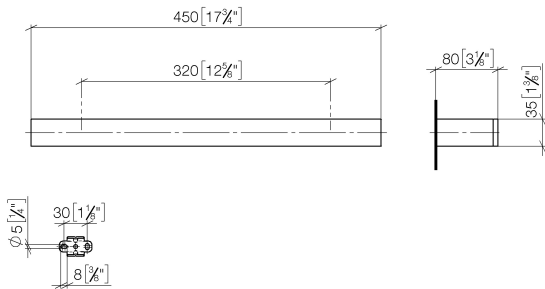

**MEM Towel bar - Brushed Champagne (22kt Gold)**

MEM

83 070 780

- gauge 320 mm
- width 450mm
- height 35 mm
- 80mm projection

	Brushed Champagne (22kt Gold)	83 070 780-46
	Chrome	83 070 780-00
	Brushed Platinum	83 070 780-06
	Platinum	83 070 780-08
	Dark Chrome	83 070 780-19
	Brushed Durabronze (23kt Gold)	83 070 780-28
	Champagne (22kt Gold)	83 070 780-47
	Brushed Dark Platinum	83 070 780-99

83 070 780

mm [inches]

83 070 780

Parts for other finishes can be found here: [Chrome](#)

**Spare parts list**

No.	Item Number	Name	Quantity used	Delivery time
1	05 17 20 717 00 90	fixing set	2	2
2	90 31 11 004 00 90	pin	2	2