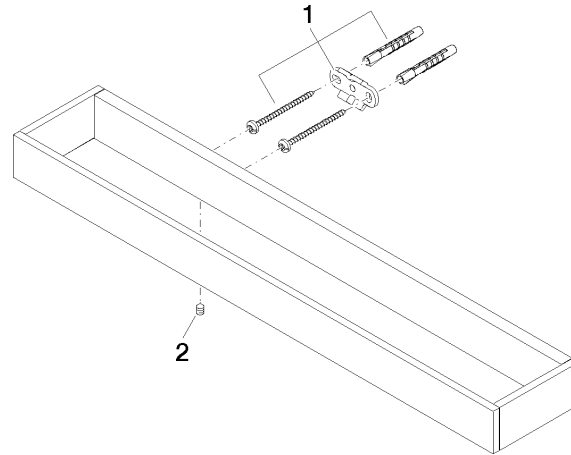

**MEM Towel bar - Brushed Champagne (22kt Gold)**

MEM

83 070 780

- gauge 320 mm
- width 450mm
- height 35 mm
- 80mm projection

	Brushed Champagne (22kt Gold)	83 070 780-46
	Chrome	83 070 780-00
	Brushed Platinum	83 070 780-06
	Platinum	83 070 780-08
	Dark Chrome	83 070 780-19
	Brushed Durabronze (23kt Gold)	83 070 780-28
	Champagne (22kt Gold)	83 070 780-47
	Brushed Dark Platinum	83 070 780-99

83 070 780

mm [inches]

83 070 780

Parts for other finishes can be found here: [Chrome](#)

**Spare parts list**

No.	Item Number	Name	Quantity used	Delivery time
1	05 17 20 717 00 90	fixing set	2	2
2	90 31 11 004 00 90	pin	2	2