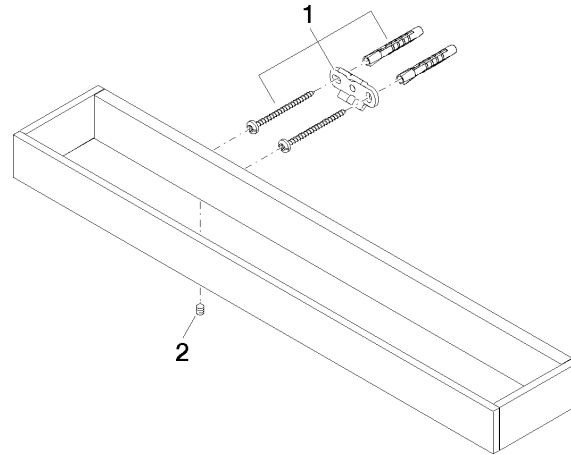

83 070 780

- gauge 320 mm
- width 450mm
- height 35 mm
- 80mm projection

	Champagne (22kt Gold)	83 070 780-47
	Chrome	83 070 780-00
	Brushed Platinum	83 070 780-06
	Platinum	83 070 780-08
	Dark Chrome	83 070 780-19
	Brushed Durabronze (23kt Gold)	83 070 780-28
	Brushed Champagne (22kt Gold)	83 070 780-46
	Brushed Dark Platinum	83 070 780-99

83 070 780

mm [inches]

83 070 780

Parts for other finishes can be found here: [Chrome](#)

### Spare parts list

No.	Item Number	Name	Quantity used	Delivery time
1	05 17 20 717 00 90	fixing set	2	2
2	90 31 11 004 00 90	pin	2	2