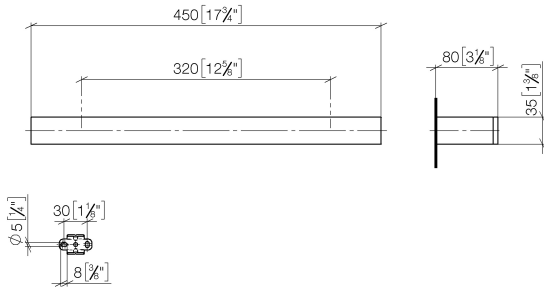

83 070 780

- gauge 320 mm
- width 450mm
- height 35 mm
- 80mm projection

	Champagne (22kt Gold)	83 070 780-47
	Chrome	83 070 780-00
	Brushed Platinum	83 070 780-06
	Platinum	83 070 780-08
	Dark Chrome	83 070 780-19
	Brushed Durabronze (23kt Gold)	83 070 780-28
	Brushed Champagne (22kt Gold)	83 070 780-46
	Brushed Dark Platinum	83 070 780-99

83 070 780

mm [inches]

83 070 780

Parts for other finishes can be found here: [Chrome](#)

### Spare parts list

No.	Item Number	Name	Quantity used	Delivery time
1	05 17 20 717 00 90	fixing set	2	2
2	90 31 11 004 00 90	pin	2	2