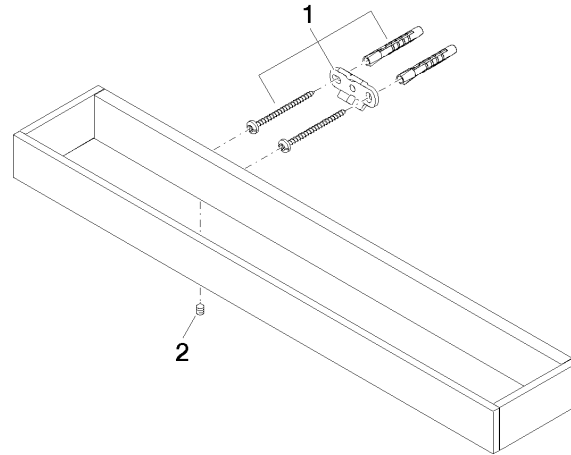

83 070 780

- gauge 320 mm
- width 450mm
- height 35 mm
- 80mm projection

	Brushed Dark Platinum	83 070 780-99
	Chrome	83 070 780-00
	Brushed Platinum	83 070 780-06
	Platinum	83 070 780-08
	Dark Chrome	83 070 780-19
	Brushed Durabronze (23kt Gold)	83 070 780-28
	Brushed Champagne (22kt Gold)	83 070 780-46
	Champagne (22kt Gold)	83 070 780-47

83 070 780

mm [inches]

83 070 780

Parts for other finishes can be found here: [Chrome](#)

Spare parts list

No.	Item Number	Name	Quantity used	Delivery time
1	05 17 20 717 00 90	fixing set	2	2
2	90 31 11 004 00 90	pin	2	2