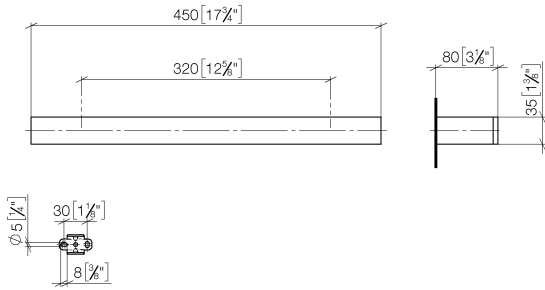

83 070 780

- gauge 320 mm
- width 450mm
- height 35 mm
- 80mm projection

	Brushed Dark Platinum	83 070 780-99
	Chrome	83 070 780-00
	Brushed Platinum	83 070 780-06
	Platinum	83 070 780-08
	Dark Chrome	83 070 780-19
	Brushed Durabronze (23kt Gold)	83 070 780-28
	Brushed Champagne (22kt Gold)	83 070 780-46
	Champagne (22kt Gold)	83 070 780-47

83 070 780

mm [inches]

83 070 780

Parts for other finishes can be found here: [Chrome](#)

Spare parts list

No.	Item Number	Name	Quantity used	Delivery time
1	05 17 20 717 00 90	fixing set	2	2
2	90 31 11 004 00 90	pin	2	2