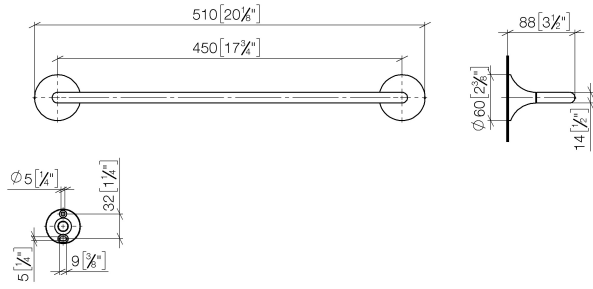

83 070 809

- gauge 450 mm
- width 510mm
- height 60 mm
- 88mm projection

	Brushed Platinum	83 070 809-06
	Chrome	83 070 809-00
	Platinum	83 070 809-08
	Dark Chrome	83 070 809-19
	Brushed Durabronze (23kt Gold)	83 070 809-28
	Brushed Bronze	83 070 809-42
	Brushed Champagne (22kt Gold)	83 070 809-46
	Champagne (22kt Gold)	83 070 809-47
	Brushed Dark Platinum	83 070 809-99

83 070 809

mm [inches]

83 070 809

Parts for other finishes can be found here: [Chrome](#)

### Spare parts list

No.	Item Number	Name	Quantity used	Delivery time
1	05 30 31 025 00 90	fixing set	1	2
2	90 17 20 759 00 90	disc	1	2