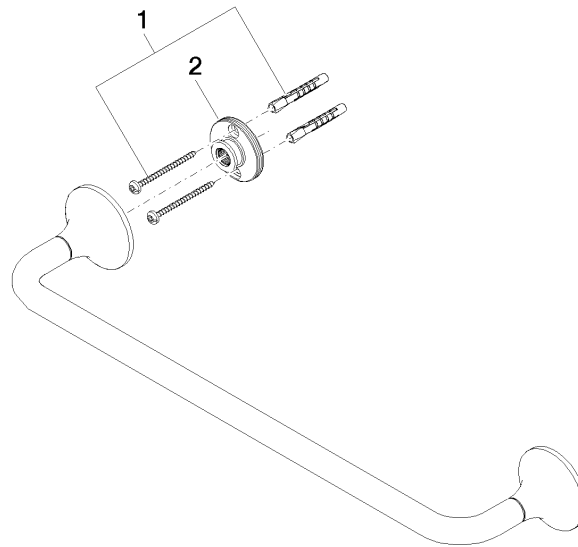

83 070 809

- gauge 450 mm
- width 510mm
- height 60 mm
- 88mm projection

	Brushed Bronze	83 070 809-42
	Chrome	83 070 809-00
	Brushed Platinum	83 070 809-06
	Platinum	83 070 809-08
	Dark Chrome	83 070 809-19
	Brushed Durabronze (23kt Gold)	83 070 809-28
	Brushed Champagne (22kt Gold)	83 070 809-46
	Champagne (22kt Gold)	83 070 809-47
	Brushed Dark Platinum	83 070 809-99

83 070 809

mm [inches]

83 070 809

Parts for other finishes can be found here: [Chrome](#)

Spare parts list

No.	Item Number	Name	Quantity used	Delivery time
1	05 30 31 025 00 90	fixing set	1	2
2	90 17 20 759 00 90	disc	1	2