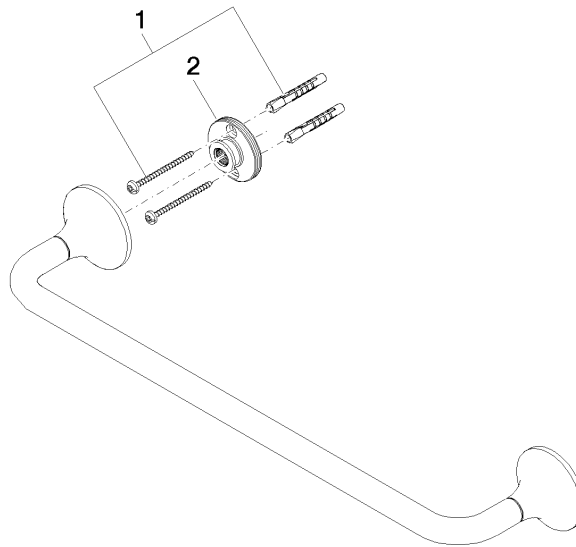

83 070 809

- gauge 450 mm
- width 510mm
- height 60 mm
- 88mm projection

	Brushed Champagne (22kt Gold)	83 070 809-46
	Chrome	83 070 809-00
	Brushed Platinum	83 070 809-06
	Platinum	83 070 809-08
	Dark Chrome	83 070 809-19
	Brushed Durabronze (23kt Gold)	83 070 809-28
	Brushed Bronze	83 070 809-42
	Champagne (22kt Gold)	83 070 809-47
	Brushed Dark Platinum	83 070 809-99

83 070 809

mm [inches]

83 070 809

Parts for other finishes can be found here: [Chrome](#)

### Spare parts list

No.	Item Number	Name	Quantity used	Delivery time
1	05 30 31 025 00 90	fixing set	1	2
2	90 17 20 759 00 90	disc	1	2