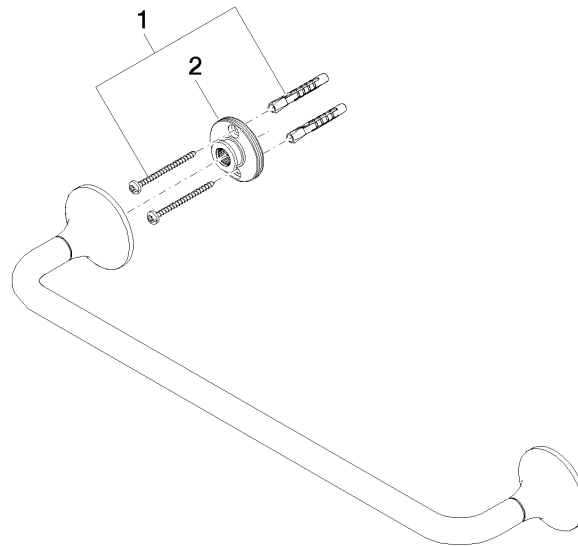

83 070 809

- gauge 450 mm
- width 510mm
- height 60 mm
- 88mm projection

	Champagne (22kt Gold)	83 070 809-47
	Chrome	83 070 809-00
	Brushed Platinum	83 070 809-06
	Platinum	83 070 809-08
	Dark Chrome	83 070 809-19
	Brushed Durabronze (23kt Gold)	83 070 809-28
	Brushed Bronze	83 070 809-42
	Brushed Champagne (22kt Gold)	83 070 809-46
	Brushed Dark Platinum	83 070 809-99

83 070 809

mm [inches]

83 070 809

Parts for other finishes can be found here: [Chrome](#)

### Spare parts list

No.	Item Number	Name	Quantity used	Delivery time
1	05 30 31 025 00 90	fixing set	1	2
2	90 17 20 759 00 90	disc	1	2