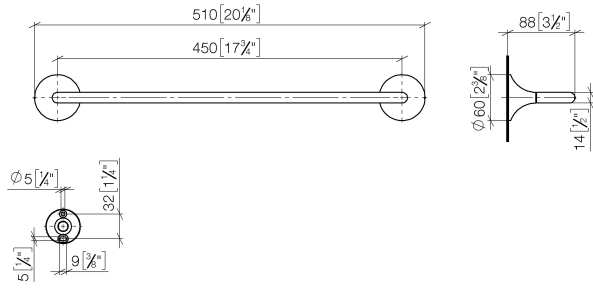

83 070 809

- gauge 450 mm
- width 510mm
- height 60 mm
- 88mm projection

	Champagne (22kt Gold)	83 070 809-47
	Chrome	83 070 809-00
	Brushed Platinum	83 070 809-06
	Platinum	83 070 809-08
	Dark Chrome	83 070 809-19
	Brushed Durabronze (23kt Gold)	83 070 809-28
	Brushed Bronze	83 070 809-42
	Brushed Champagne (22kt Gold)	83 070 809-46
	Brushed Dark Platinum	83 070 809-99

83 070 809

mm [inches]

83 070 809

Parts for other finishes can be found here: [Chrome](#)

### Spare parts list

No.	Item Number	Name	Quantity used	Delivery time
1	05 30 31 025 00 90	fixing set	1	2
2	90 17 20 759 00 90	disc	1	2