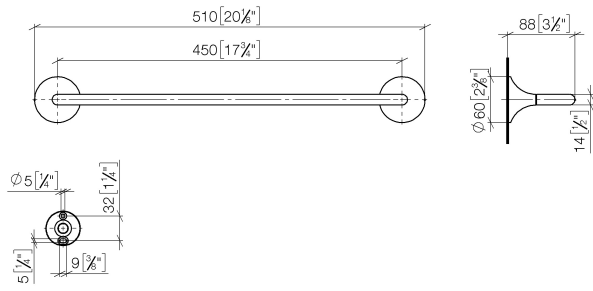

83 070 809

- gauge 450 mm
- width 510mm
- height 60 mm
- 88mm projection

	Brushed Dark Platinum	83 070 809-99
	Chrome	83 070 809-00
	Brushed Platinum	83 070 809-06
	Platinum	83 070 809-08
	Dark Chrome	83 070 809-19
	Brushed Durabronze (23kt Gold)	83 070 809-28
	Brushed Bronze	83 070 809-42
	Brushed Champagne (22kt Gold)	83 070 809-46
	Champagne (22kt Gold)	83 070 809-47

83 070 809

mm [inches]

83 070 809

Parts for other finishes can be found here: [Chrome](#)

Spare parts list

No.	Item Number	Name	Quantity used	Delivery time
1	05 30 31 025 00 90	fixing set	1	2
2	90 17 20 759 00 90	disc	1	2