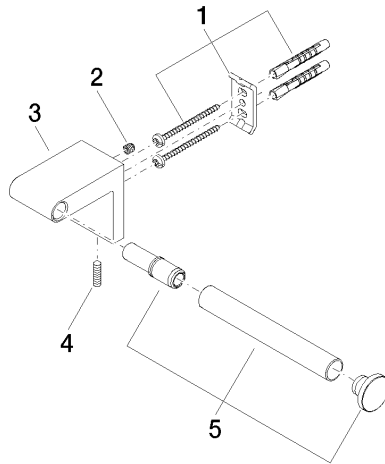

83 500 670

- width 166mm
- height 60 mm
- 73mm projection

	Brushed Platinum	83 500 670-06
	Chrome	83 500 670-00
	Dark Chrome	83 500 670-19
	Matte Black	83 500 670-33
	Brushed Chrome	83 500 670-93

83 500 670

mm [inches]

83 500 670

Parts for other finishes can be found here: [Chrome](#)

Spare parts list

No.	Item Number	Name	Quantity used	Delivery time
1	05 17 20 736 00 90	fixing set	1	2
2	09 31 11 049 90	pin	1	2
3	08 17 67 502-06	holder	1	10
4	04 31 11 113 00 90	pin	1	2
5	90 28 22 650 00-06	holder	1	10