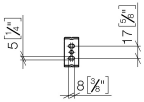

83 500 670

- width 166mm
- height 60 mm
- 73mm projection

	Brushed Platinum	83 500 670-06
	Chrome	83 500 670-00
	Dark Chrome	83 500 670-19
	Matte Black	83 500 670-33
	Brushed Chrome	83 500 670-93

83 500 670

mm [inches]

83 500 670

Parts for other finishes can be found here: [Chrome](#)

Spare parts list

No.	Item Number	Name	Quantity used	Delivery time
1	05 17 20 736 00 90	fixing set	1	2
2	09 31 11 049 90	pin	1	2
3	08 17 67 502-06	holder	1	10
4	04 31 11 113 00 90	pin	1	2
5	90 28 22 650 00-06	holder	1	10