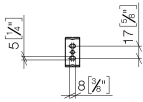

83 500 670

- width 166mm
- height 60 mm
- 73mm projection

	Dark Chrome	83 500 670-19
	Chrome	83 500 670-00
	Brushed Platinum	83 500 670-06
	Matte Black	83 500 670-33
	Brushed Chrome	83 500 670-93

83 500 670

mm [inches]

83 500 670

Parts for other
finishes can be found
here: [Chrome](#)