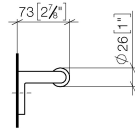

83 500 670

- width 166mm
- height 60 mm
- 73mm projection

	Dark Chrome	83 500 670-19
	Chrome	83 500 670-00
	Brushed Platinum	83 500 670-06
	Matte Black	83 500 670-33
	Brushed Chrome	83 500 670-93

83 500 670

mm [inches]

83 500 670

Parts for other
finishes can be found
here: [Chrome](#)