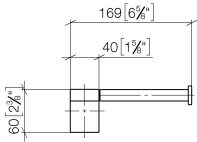

83 500 670

- width 166mm
- height 60 mm
- 73mm projection

	Dark Chrome	83 500 670-19
	Chrome	83 500 670-00
	Brushed Platinum	83 500 670-06
	Matte Black	83 500 670-33
	Brushed Chrome	83 500 670-93

83 500 670

mm [inches]

83 500 670

Parts for other
finishes can be found
here: [Chrome](#)