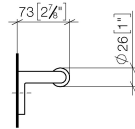

83 500 670

- width 166mm
- height 60 mm
- 73mm projection

	Matte Black	83 500 670-33
	Chrome	83 500 670-00
	Brushed Platinum	83 500 670-06
	Dark Chrome	83 500 670-19
	Brushed Chrome	83 500 670-93

83 500 670

mm [inches]

83 500 670

Parts for other
finishes can be found
here: [Chrome](#)