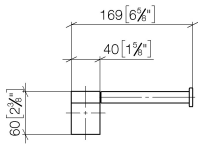

83 500 670

- width 166mm
- height 60 mm
- 73mm projection

	Matte Black	83 500 670-33
	Chrome	83 500 670-00
	Brushed Platinum	83 500 670-06
	Dark Chrome	83 500 670-19
	Brushed Chrome	83 500 670-93

83 500 670

mm [inches]

83 500 670

Parts for other
finishes can be found
here: [Chrome](#)