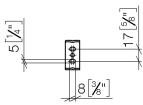

83 500 670

- width 166mm
- height 60 mm
- 73mm projection

	Matte Black	83 500 670-33
	Chrome	83 500 670-00
	Brushed Platinum	83 500 670-06
	Dark Chrome	83 500 670-19
	Brushed Chrome	83 500 670-93

83 500 670

mm [inches]

83 500 670

Parts for other
finishes can be found
here: [Chrome](#)