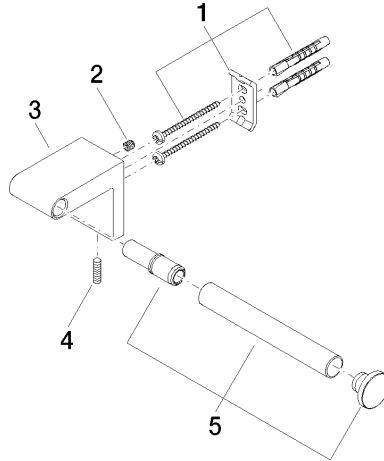

83 500 670

- width 166mm
- height 60 mm
- 73mm projection

	Brushed Chrome	83 500 670-93
	Chrome	83 500 670-00
	Brushed Platinum	83 500 670-06
	Dark Chrome	83 500 670-19
	Matte Black	83 500 670-33

83 500 670

mm [inches]

83 500 670

Parts for other finishes can be found here: [Chrome](#)

Spare parts list

No.	Item Number	Name	Quantity used	Delivery time
1	05 17 20 736 00 90	fixing set	1	2
2	09 31 11 049 90	pin	1	2
3	08 17 67 502-93	holder	1	20
4	04 31 11 113 00 90	pin	1	2
5	90 28 22 650 00-93	holder	1	20