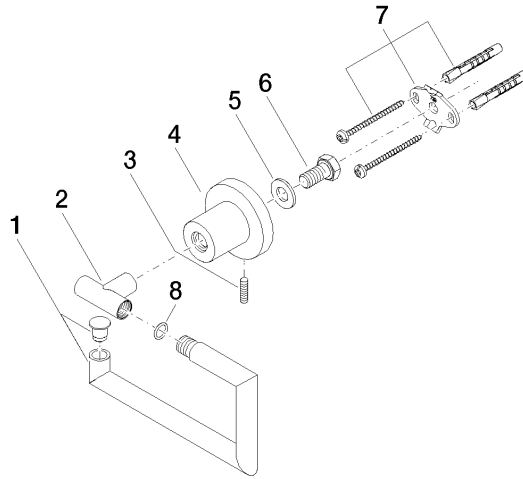

83 500 892

- width 152mm
- height 100 mm
- rosette Ø 55 mm
- 72mm projection

	Brushed Durabronss (23kt Gold)	83 500 892-28
	Chrome	83 500 892-00
	Brushed Platinum	83 500 892-06
	Platinum	83 500 892-08
	Dark Chrome	83 500 892-19
	Matte Black	83 500 892-33
	Brushed Champagne (22kt Gold)	83 500 892-46
	Champagne (22kt Gold)	83 500 892-47
	Brushed Chrome	83 500 892-93
	Brushed Dark Platinum	83 500 892-99

83 500 892

mm [inches]

83 500 892

Parts for other finishes can be found here: [Chrome](#)

Spare parts list

No.	Item Number	Name	Quantity used	Delivery time
1	90 28 22 640 00-28	holder	1	20
2	05 17 89 552 00-28	holder	1	20
3	04 31 11 113 00 90	pin	1	2
4	08 17 89 505-28	holder	1	20
5	09 30 11 046 90	disc	1	2
6	09 30 30 071 90	screw	1	2
7	05 17 20 739 00 90	fixing set	1	2
8	09 14 10 042 90	seal	1	2