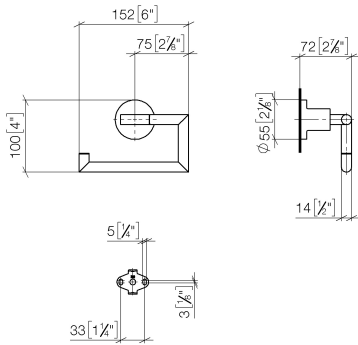

83 500 892

- width 152mm
- height 100 mm
- rosette Ø 55 mm
- 72mm projection

	Brushed Champagne (22kt Gold)	83 500 892-46
	Chrome	83 500 892-00
	Brushed Platinum	83 500 892-06
	Platinum	83 500 892-08
	Dark Chrome	83 500 892-19
	Brushed Durabronze (23kt Gold)	83 500 892-28
	Matte Black	83 500 892-33
	Champagne (22kt Gold)	83 500 892-47
	Brushed Chrome	83 500 892-93
	Brushed Dark Platinum	83 500 892-99

83 500 892

mm [inches]

83 500 892

Parts for other finishes can be found here: [Chrome](#)

Spare parts list

No.	Item Number	Name	Quantity used	Delivery time
1	90 28 22 640 00-46	holder	1	30
2	05 17 89 552 00-46	holder	1	30
3	04 31 11 113 00 90	pin	1	2
4	08 17 89 505-46	holder	1	30
5	09 30 11 046 90	disc	1	2
6	09 30 30 071 90	screw	1	2
7	05 17 20 739 00 90	fixing set	1	2
8	09 14 10 042 90	seal	1	2