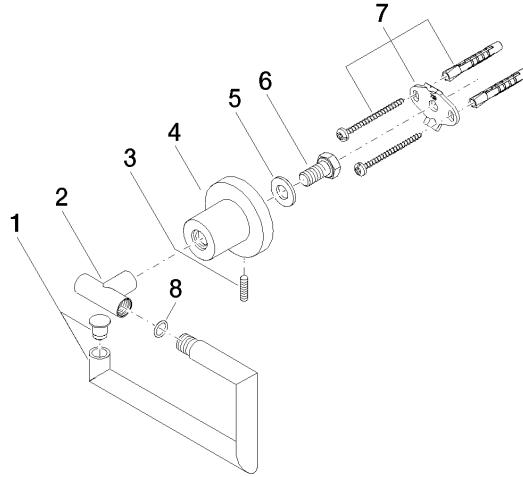

83 500 892

- width 152mm
- height 100 mm
- rosette Ø 55 mm
- 72mm projection

	Brushed Champagne (22kt Gold)	83 500 892-46
	Chrome	83 500 892-00
	Brushed Platinum	83 500 892-06
	Platinum	83 500 892-08
	Dark Chrome	83 500 892-19
	Brushed Durabronze (23kt Gold)	83 500 892-28
	Matte Black	83 500 892-33
	Champagne (22kt Gold)	83 500 892-47
	Brushed Chrome	83 500 892-93
	Brushed Dark Platinum	83 500 892-99

83 500 892

mm [inches]

83 500 892

Parts for other finishes can be found here: [Chrome](#)

Spare parts list

No.	Item Number	Name	Quantity used	Delivery time
1	90 28 22 640 00-46	holder	1	30
2	05 17 89 552 00-46	holder	1	30
3	04 31 11 113 00 90	pin	1	2
4	08 17 89 505-46	holder	1	30
5	09 30 11 046 90	disc	1	2
6	09 30 30 071 90	screw	1	2
7	05 17 20 739 00 90	fixing set	1	2
8	09 14 10 042 90	seal	1	2