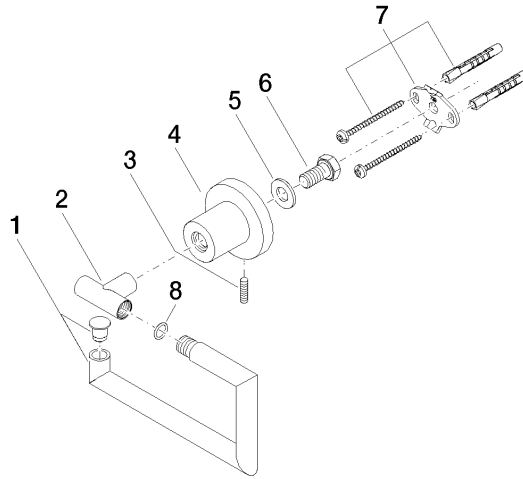

83 500 892

- width 152mm
- height 100 mm
- rosette Ø 55 mm
- 72mm projection

	Champagne (22kt Gold)	83 500 892-47
	Chrome	83 500 892-00
	Brushed Platinum	83 500 892-06
	Platinum	83 500 892-08
	Dark Chrome	83 500 892-19
	Brushed Durabronze (23kt Gold)	83 500 892-28
	Matte Black	83 500 892-33
	Brushed Champagne (22kt Gold)	83 500 892-46
	Brushed Chrome	83 500 892-93
	Brushed Dark Platinum	83 500 892-99

83 500 892

mm [inches]

83 500 892

Parts for other finishes can be found here: [Chrome](#)

Spare parts list

No.	Item Number	Name	Quantity used	Delivery time
1	90 28 22 640 00-47	holder	1	30
2	05 17 89 552 00-47	holder	1	30
3	04 31 11 113 00 90	pin	1	2
4	08 17 89 505-47	holder	1	30
5	09 30 11 046 90	disc	1	2
6	09 30 30 071 90	screw	1	2
7	05 17 20 739 00 90	fixing set	1	2
8	09 14 10 042 90	seal	1	2