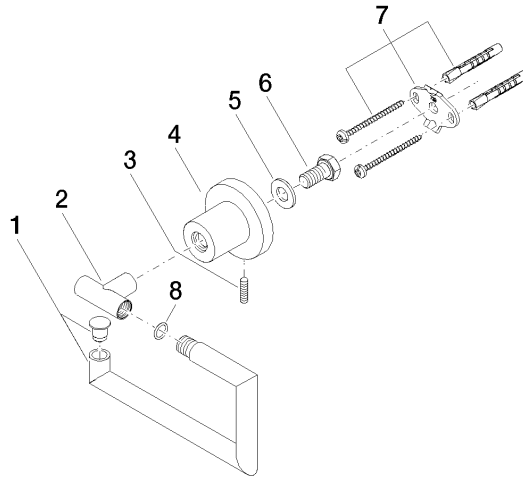

83 500 892

- width 152mm
- height 100 mm
- rosette Ø 55 mm
- 72mm projection

	Brushed Chrome	83 500 892-93
	Chrome	83 500 892-00
	Brushed Platinum	83 500 892-06
	Platinum	83 500 892-08
	Dark Chrome	83 500 892-19
	Brushed Durabronze (23kt Gold)	83 500 892-28
	Matte Black	83 500 892-33
	Brushed Champagne (22kt Gold)	83 500 892-46
	Champagne (22kt Gold)	83 500 892-47
	Brushed Dark Platinum	83 500 892-99

83 500 892

mm [inches]

83 500 892

Parts for other finishes can be found here: [Chrome](#)

Spare parts list

No.	Item Number	Name	Quantity used	Delivery time
1	90 28 22 640 00-93	holder	1	20
2	05 17 89 552 00-93	holder	1	20
3	04 31 11 113 00 90	pin	1	2
4	08 17 89 505-93	holder	1	20
5	09 30 11 046 90	disc	1	2
6	09 30 30 071 90	screw	1	2
7	05 17 20 739 00 90	fixing set	1	2
8	09 14 10 042 90	seal	1	2