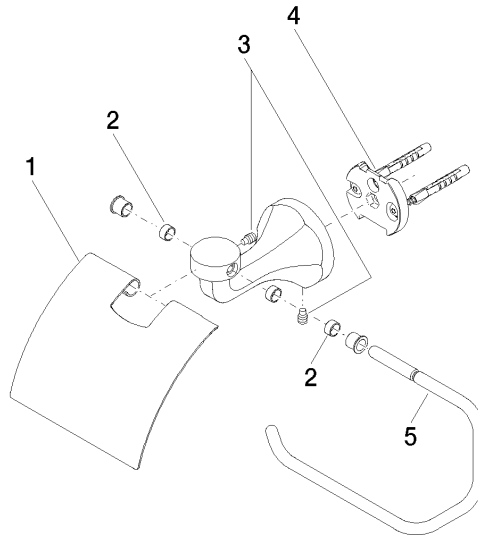

83 510 361

- width 145mm
- height 90 mm
- 150mm projection

	Brushed Platinum	83 510 361-06
	Chrome	83 510 361-00
	Platinum	83 510 361-08
	Durabress (23kt Gold)	83 510 361-09
	Brushed Durabress (23kt Gold)	83 510 361-28
	Brushed Dark Platinum	83 510 361-99

83 510 361

mm [inches]

83 510 361

Parts for other finishes can be found here: [Chrome](#)

Spare parts list

No.	Item Number	Name	Quantity used	Delivery time
1	08 11 02 508-06	lid	1	10
2	08 18 40 505 90	sleeve	2	2
3	04 31 11 140 00 90	pin	2	2
4	05 17 97 507 00 90	fixing set	1	2
5	08 18 70 501-06	bow	1	10