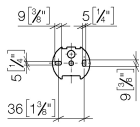

83 510 361

- width 145mm
- height 90 mm
- 150mm projection

	Platinum	83 510 361-08
	Chrome	83 510 361-00
	Brushed Platinum	83 510 361-06
	Durabass (23kt Gold)	83 510 361-09
	Brushed Durabass (23kt Gold)	83 510 361-28
	Brushed Dark Platinum	83 510 361-99

83 510 361

mm [inches]

83 510 361

Parts for other finishes can be found here: [Chrome](#)

### Spare parts list

No.	Item Number	Name	Quantity used	Delivery time
1	08 11 02 508-08	lid	1	40
2	08 18 40 505 90	sleeve	2	2
3	04 31 11 140 00 90	pin	2	2
4	05 17 97 507 00 90	fixing set	1	2
5	08 18 70 501-08	bow	1	40