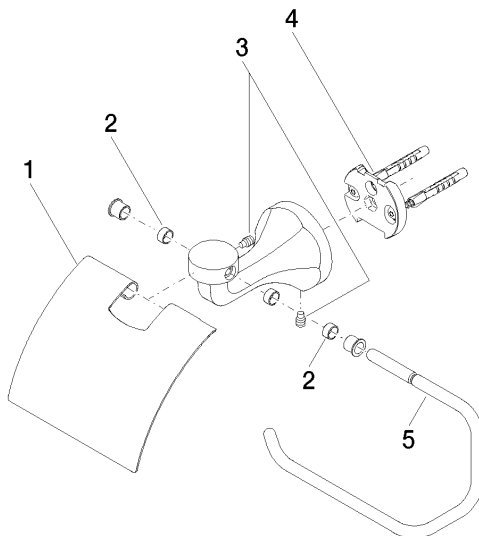

83 510 361

- width 145mm
- height 90 mm
- 150mm projection

	Durabrand (23kt Gold)	83 510 361-09
	Chrome	83 510 361-00
	Brushed Platinum	83 510 361-06
	Platinum	83 510 361-08
	Brushed Durabrand (23kt Gold)	83 510 361-28
	Brushed Dark Platinum	83 510 361-99

83 510 361

mm [inches]

83 510 361

Parts for other finishes can be found here: [Chrome](#)

Spare parts list

No.	Item Number	Name	Quantity used	Delivery time
1	08 11 02 508-09	lid	1	40
2	08 18 40 505 90	sleeve	2	2
3	04 31 11 140 00 90	pin	2	2
4	05 17 97 507 00 90	fixing set	1	2
5	08 18 70 501-09	bow	1	40