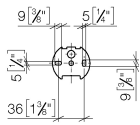

83 510 361

- width 145mm
- height 90 mm
- 150mm projection

	Durabrand (23kt Gold)	83 510 361-09
	Chrome	83 510 361-00
	Brushed Platinum	83 510 361-06
	Platinum	83 510 361-08
	Brushed Durabrand (23kt Gold)	83 510 361-28
	Brushed Dark Platinum	83 510 361-99

83 510 361

mm [inches]

83 510 361

Parts for other finishes can be found here: [Chrome](#)

Spare parts list

No.	Item Number	Name	Quantity used	Delivery time
1	08 11 02 508-09	lid	1	40
2	08 18 40 505 90	sleeve	2	2
3	04 31 11 140 00 90	pin	2	2
4	05 17 97 507 00 90	fixing set	1	2
5	08 18 70 501-09	bow	1	40