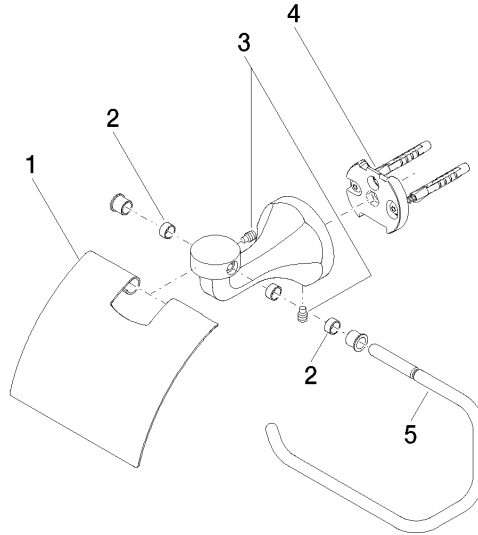

83 510 361

- width 145mm
- height 90 mm
- 150mm projection

	Brushed Dark Platinum	83 510 361-99
	Chrome	83 510 361-00
	Brushed Platinum	83 510 361-06
	Platinum	83 510 361-08
	Durabress (23kt Gold)	83 510 361-09
	Brushed Durabress (23kt Gold)	83 510 361-28

83 510 361

mm [inches]

83 510 361

Parts for other finishes can be found here: [Chrome](#)

Spare parts list

No.	Item Number	Name	Quantity used	Delivery time
1	08 11 02 508-99	lid	1	30
2	08 18 40 505 90	sleeve	2	2
3	04 31 11 140 00 90	pin	2	2
4	05 17 97 507 00 90	fixing set	1	2
5	08 18 70 501-99	bow	1	-