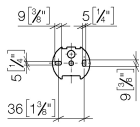

83 510 361

- width 145mm
- height 90 mm
- 150mm projection

	Brushed Dark Platinum	83 510 361-99
	Chrome	83 510 361-00
	Brushed Platinum	83 510 361-06
	Platinum	83 510 361-08
	Durabress (23kt Gold)	83 510 361-09
	Brushed Durabress (23kt Gold)	83 510 361-28

83 510 361

mm [inches]

83 510 361

Parts for other finishes can be found here: [Chrome](#)

Spare parts list

No.	Item Number	Name	Quantity used	Delivery time
1	08 11 02 508-99	lid	1	30
2	08 18 40 505 90	sleeve	2	2
3	04 31 11 140 00 90	pin	2	2
4	05 17 97 507 00 90	fixing set	1	2
5	08 18 70 501-99	bow	1	-