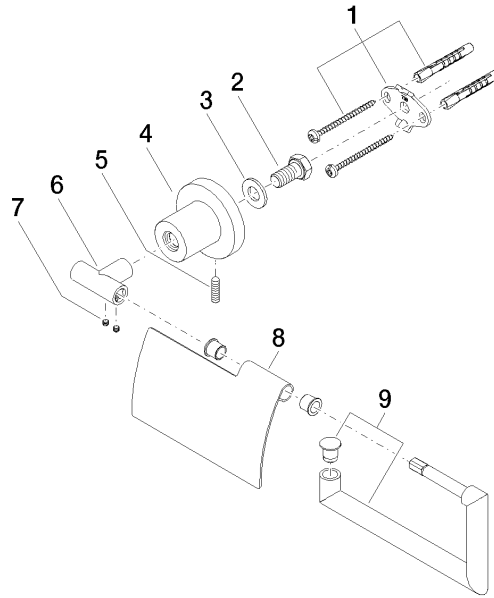

83 510 892

- width 152mm
- height 100 mm
- rosette Ø 55 mm
- 77mm projection

	Brushed Dark Platinum	83 510 892-99
	Chrome	83 510 892-00
	Brushed Platinum	83 510 892-06
	Platinum	83 510 892-08
	Dark Chrome	83 510 892-19
	Brushed Durabronze (23kt Gold)	83 510 892-28
	Matte Black	83 510 892-33
	Brushed Champagne (22kt Gold)	83 510 892-46
	Champagne (22kt Gold)	83 510 892-47
	Brushed Chrome	83 510 892-93

83 510 892

mm [inches]

83 510 892

Parts for other finishes can be found here: [Chrome](#)

### Spare parts list

No.	Item Number	Name	Quantity used	Delivery time
1	05 17 20 739 00 90	fixing set	1	2
2	09 30 30 071 90	screw	1	2
3	09 30 11 046 90	disc	1	2
4	08 17 89 505-99	holder	1	30
5	04 31 11 113 00 90	pin	1	2
6	05 17 89 553 00-99	holder	1	30
7	90 31 11 038 00 90	pin	2	2
8	08 11 02 514-99	lid	1	30
9	90 28 22 641 00-99	holder	1	30