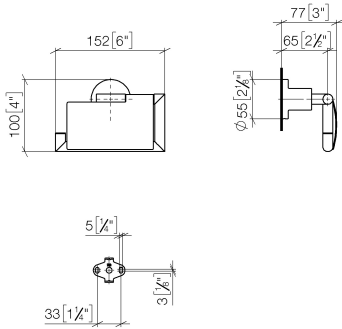

83 510 892

- width 152mm
- height 100 mm
- rosette Ø 55 mm
- 77mm projection

	Brushed Dark Platinum	83 510 892-99
	Chrome	83 510 892-00
	Brushed Platinum	83 510 892-06
	Platinum	83 510 892-08
	Dark Chrome	83 510 892-19
	Brushed Durabronze (23kt Gold)	83 510 892-28
	Matte Black	83 510 892-33
	Brushed Champagne (22kt Gold)	83 510 892-46
	Champagne (22kt Gold)	83 510 892-47
	Brushed Chrome	83 510 892-93

83 510 892

mm [inches]

83 510 892

Parts for other finishes can be found here: [Chrome](#)

### Spare parts list

No.	Item Number	Name	Quantity used	Delivery time
1	05 17 20 739 00 90	fixing set	1	2
2	09 30 30 071 90	screw	1	2
3	09 30 11 046 90	disc	1	2
4	08 17 89 505-99	holder	1	30
5	04 31 11 113 00 90	pin	1	2
6	05 17 89 553 00-99	holder	1	30
7	90 31 11 038 00 90	pin	2	2
8	08 11 02 514-99	lid	1	30
9	90 28 22 641 00-99	holder	1	30