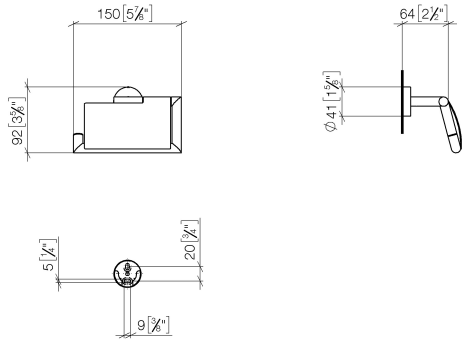

83 510 979

- width 150mm
- height 95 mm
- rosette Ø 40 mm
- 40mm projection

Fits: LISSÉ, META

	Brushed Platinum	83 510 979-06
	Chrome	83 510 979-00
	Dark Chrome	83 510 979-19
	Light Gold	83 510 979-26
	Brushed Light Gold	83 510 979-27
	Matte Black	83 510 979-33
	Brushed Bronze	83 510 979-42
	Brushed Champagne (22kt Gold)	83 510 979-46
	Champagne (22kt Gold)	83 510 979-47
	Brushed Chrome	83 510 979-93
	Brushed Dark Platinum	83 510 979-99

83 510 979

mm [inches]

83 510 979

Parts for other finishes can be found here: [Chrome](#)

### Spare parts list

No.	Item Number	Name	Quantity used	Delivery time
1	05 30 31 025 00 90	fixing set	1	2
2	05 30 11 519 00 90	disc	1	2
3	05 17 97 501 01 90	fixing set	1	2
4	08 17 97 501 07	holder	1	2
5	08 17 97 559 90	holder	1	2
6	08 30 11 516 90	ring	1	2
7	08 27 97 500-06	rosette	1	10
8	90 31 11 038 00 90	pin	4	2
9	05 17 97 562 01-06	holder	1	10
10	08 11 02 514-06	lid	1	10
11	90 28 22 628 00-06	holder	1	10