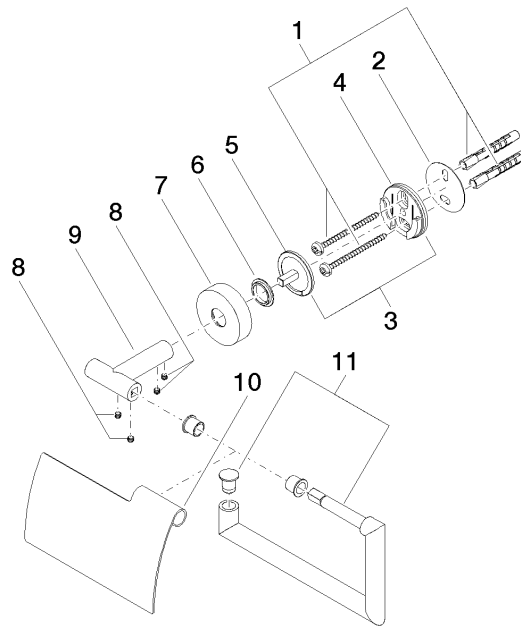

83 510 979

- width 150mm
- height 95 mm
- rosette Ø 40 mm
- 40mm projection

Fits: LISSÉ, META

	Brushed Platinum	83 510 979-06
	Chrome	83 510 979-00
	Dark Chrome	83 510 979-19
	Light Gold	83 510 979-26
	Brushed Light Gold	83 510 979-27
	Matte Black	83 510 979-33
	Brushed Bronze	83 510 979-42
	Brushed Champagne (22kt Gold)	83 510 979-46
	Champagne (22kt Gold)	83 510 979-47
	Brushed Chrome	83 510 979-93
	Brushed Dark Platinum	83 510 979-99

83 510 979

mm [inches]

83 510 979

Parts for other finishes can be found here: [Chrome](#)

### Spare parts list

No.	Item Number	Name	Quantity used	Delivery time
1	05 30 31 025 00 90	fixing set	1	2
2	05 30 11 519 00 90	disc	1	2
3	05 17 97 501 01 90	fixing set	1	2
4	08 17 97 501 07	holder	1	2
5	08 17 97 559 90	holder	1	2
6	08 30 11 516 90	ring	1	2
7	08 27 97 500-06	rosette	1	10
8	90 31 11 038 00 90	pin	4	2
9	05 17 97 562 01-06	holder	1	10
10	08 11 02 514-06	lid	1	10
11	90 28 22 628 00-06	holder	1	10