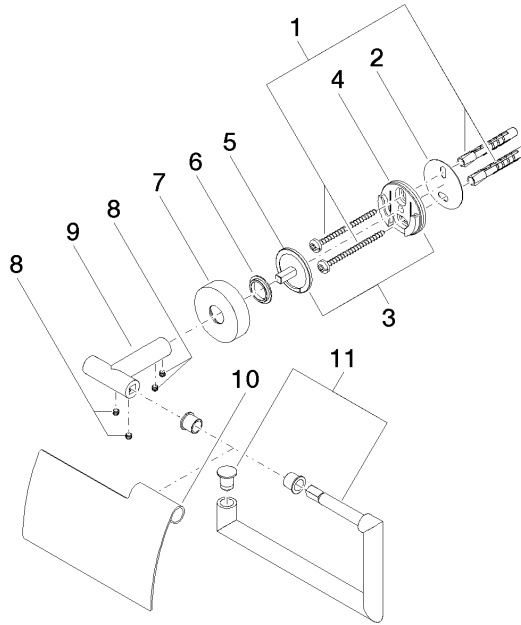

83 510 979

- width 150mm
- height 95 mm
- rosette Ø 40 mm
- 40mm projection

Fits: LISSÉ, META

	Brushed Chrome	83 510 979-93
	Chrome	83 510 979-00
	Brushed Platinum	83 510 979-06
	Dark Chrome	83 510 979-19
	Light Gold	83 510 979-26
	Brushed Light Gold	83 510 979-27
	Matte Black	83 510 979-33
	Brushed Bronze	83 510 979-42
	Brushed Champagne (22kt Gold)	83 510 979-46
	Champagne (22kt Gold)	83 510 979-47
	Brushed Dark Platinum	83 510 979-99

83 510 979

mm [inches]

83 510 979

Parts for other finishes can be found here: [Chrome](#)

### Spare parts list

No.	Item Number	Name	Quantity used	Delivery time
1	05 30 31 025 00 90	fixing set	1	2
2	05 30 11 519 00 90	disc	1	2
3	05 17 97 501 01 90	fixing set	1	2
4	08 17 97 501 07	holder	1	2
5	08 17 97 559 90	holder	1	2
6	08 30 11 516 90	ring	1	2
7	08 27 97 500-93	rosette	1	20
8	90 31 11 038 00 90	pin	4	2
9	05 17 97 562 01-93	holder	1	20
10	08 11 02 514-93	lid	1	20
11	90 28 22 628 00-93	holder	1	20