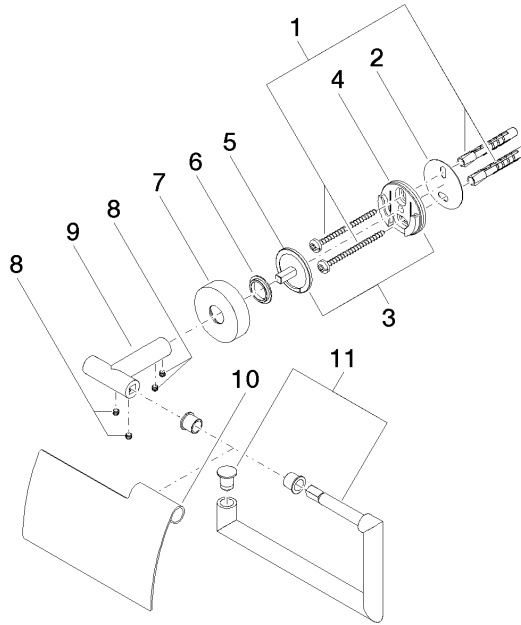

83 510 979

- width 150mm
- height 95 mm
- rosette Ø 40 mm
- 40mm projection

Fits: LISSÉ, META

	Brushed Dark Platinum	83 510 979-99
	Chrome	83 510 979-00
	Brushed Platinum	83 510 979-06
	Dark Chrome	83 510 979-19
	Light Gold	83 510 979-26
	Brushed Light Gold	83 510 979-27
	Matte Black	83 510 979-33
	Brushed Bronze	83 510 979-42
	Brushed Champagne (22kt Gold)	83 510 979-46
	Champagne (22kt Gold)	83 510 979-47
	Brushed Chrome	83 510 979-93

83 510 979

mm [inches]

83 510 979

Parts for other finishes can be found here: [Chrome](#)

Spare parts list

No.	Item Number	Name	Quantity used	Delivery time
1	05 30 31 025 00 90	fixing set	1	2
2	05 30 11 519 00 90	disc	1	2
3	05 17 97 501 01 90	fixing set	1	2
4	08 17 97 501 07	holder	1	2
5	08 17 97 559 90	holder	1	2
6	08 30 11 516 90	ring	1	2
7	08 27 97 500-99	rosette	1	30
8	90 31 11 038 00 90	pin	4	2
9	05 17 97 562 01-99	holder	1	60
10	08 11 02 514-99	lid	1	30
11	90 28 22 628 00-99	holder	1	30