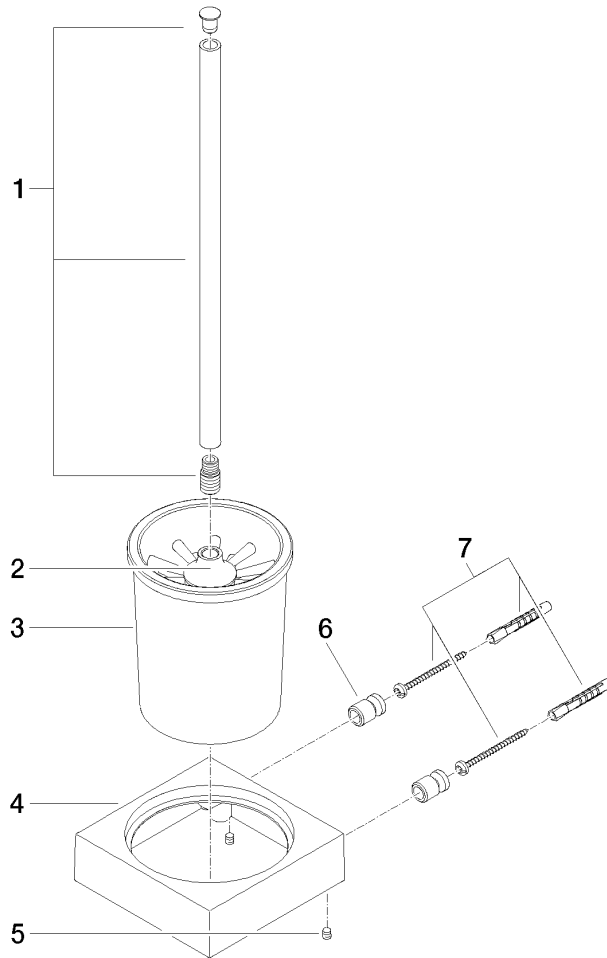

83 900 780

- crystal glass brush holder, matte
- brush, matte black
- width 118mm
- height 415 mm
- 118mm projection

Fits: MEM, CL.1, CYO

	Brushed Dark Platinum	83 900 780-99
	Chrome	83 900 780-00
	Brushed Platinum	83 900 780-06
	Platinum	83 900 780-08
	Dark Chrome	83 900 780-19
	Brushed Durabronze (23kt Gold)	83 900 780-28
	Brushed Champagne (22kt Gold)	83 900 780-46
	Champagne (22kt Gold)	83 900 780-47

83 900 780

83 900 780

Parts for other finishes can be found here: [Chrome](#)

Spare parts list

No.	Item Number	Name	Quantity used	Delivery time
1	90 20 97 507 00-99	handle	1	30
2	90 18 50 601 00 90	brush	1	2
3	90 90 04 008 00 82	glass	1	2
4	08 23 01 505-99	holder	1	60
5	90 31 11 004 00 90	pin	2	2
6	08 17 20 726 90	holder	2	2
7	05 17 20 726 02 90	fixing set	1	2