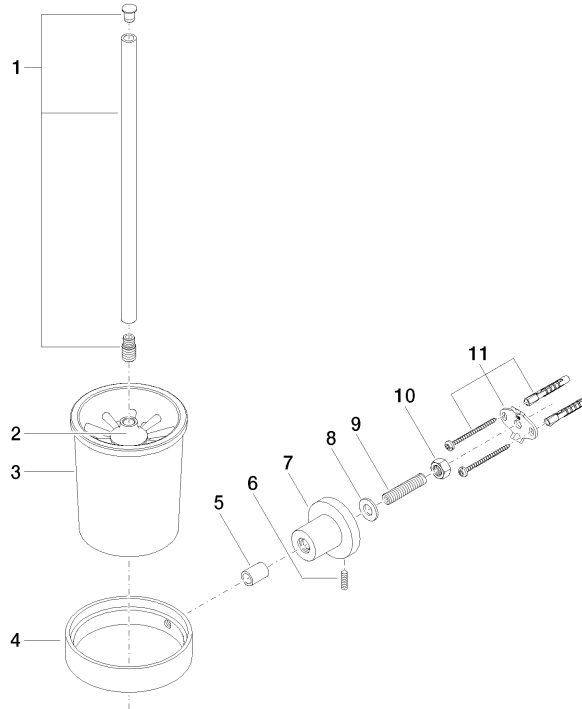

83 900 892

- crystal glass brush holder, matte
- brush, matte black
- width 110mm
- height 415 mm
- 180mm projection

	Brushed Platinum	83 900 892-06
	Chrome	83 900 892-00
	Platinum	83 900 892-08
	Dark Chrome	83 900 892-19
	Brushed Durabrass (23kt Gold)	83 900 892-28
	Matte Black	83 900 892-33
	Brushed Champagne (22kt Gold)	83 900 892-46
	Champagne (22kt Gold)	83 900 892-47
	Brushed Chrome	83 900 892-93
	Brushed Dark Platinum	83 900 892-99

83 900 892

mm [inches]

83 900 892

Parts for other finishes can be found here: [Chrome](#)

Spare parts list

No.	Item Number	Name	Quantity used	Delivery time
1	90 20 97 507 00-06	handle	1	10
2	90 18 50 601 00 90	brush	1	2
3	90 90 04 008 00 82	glass	1	2
4	08 17 20 634-06	holder	1	10
5	08 17 20 624-06	holder	1	10
6	04 31 11 113 00 90	pin	1	2
7	08 17 89 505-06	holder	1	10
8	09 30 11 046 90	disc	1	2
9	08 18 50 586 90	screw	1	2
10	09 23 10 026 90	nut	1	2
11	05 17 20 739 00 90	fixing set	1	2