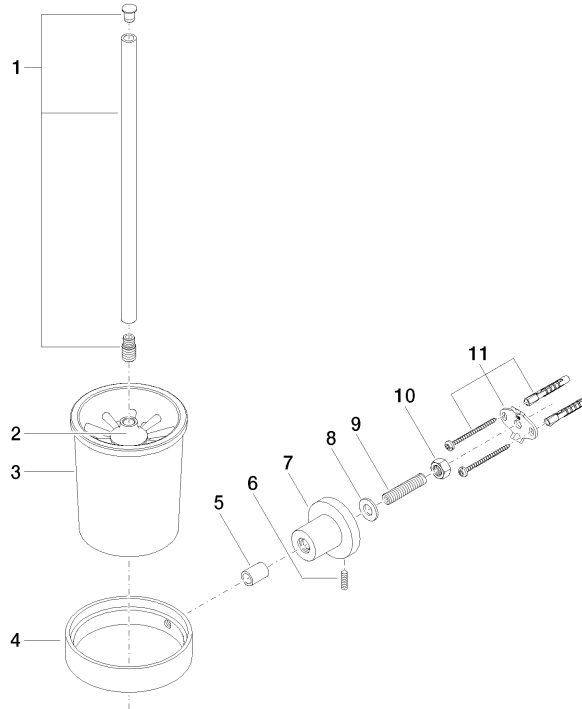

83 900 892

- crystal glass brush holder, matte
- brush, matte black
- width 110mm
- height 415 mm
- 180mm projection

	Platinum	83 900 892-08
	Chrome	83 900 892-00
	Brushed Platinum	83 900 892-06
	Dark Chrome	83 900 892-19
	Brushed Durabronze (23kt Gold)	83 900 892-28
	Matte Black	83 900 892-33
	Brushed Champagne (22kt Gold)	83 900 892-46
	Champagne (22kt Gold)	83 900 892-47
	Brushed Chrome	83 900 892-93
	Brushed Dark Platinum	83 900 892-99

83 900 892

mm [inches]

83 900 892

Parts for other finishes can be found here: [Chrome](#)

## Spare parts list

No.	Item Number	Name	Quantity used	Delivery time
1	90 20 97 507 00-08	handle	1	40
2	90 18 50 601 00 90	brush	1	2
3	90 90 04 008 00 82	glass	1	2
4	08 17 20 634-08	holder	1	40
5	08 17 20 624-08	holder	1	40
6	04 31 11 113 00 90	pin	1	2
7	08 17 89 505-08	holder	1	40
8	09 30 11 046 90	disc	1	2
9	08 18 50 586 90	screw	1	2
10	09 23 10 026 90	nut	1	2
11	05 17 20 739 00 90	fixing set	1	2