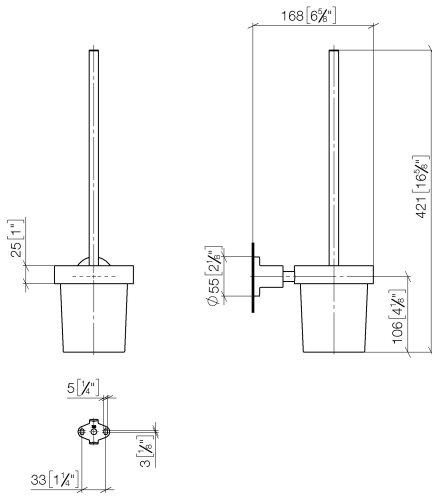

83 900 892

- crystal glass brush holder, matte
- brush, matte black
- width 110mm
- height 415 mm
- 180mm projection

	Champagne (22kt Gold)	83 900 892-47
	Chrome	83 900 892-00
	Brushed Platinum	83 900 892-06
	Platinum	83 900 892-08
	Dark Chrome	83 900 892-19
	Brushed Durabronze (23kt Gold)	83 900 892-28
	Matte Black	83 900 892-33
	Brushed Champagne (22kt Gold)	83 900 892-46
	Brushed Chrome	83 900 892-93
	Brushed Dark Platinum	83 900 892-99

83 900 892

mm [inches]

83 900 892

Parts for other finishes can be found here: [Chrome](#)

## Spare parts list

No.	Item Number	Name	Quantity used	Delivery time
1	90 20 97 507 00-47	handle	1	60
2	90 18 50 601 00 90	brush	1	2
3	90 90 04 008 00 82	glass	1	2
4	08 17 20 634-47	holder	1	60
5	08 17 20 624-47	holder	1	30
6	04 31 11 113 00 90	pin	1	2
7	08 17 89 505-47	holder	1	30
8	09 30 11 046 90	disc	1	2
9	08 18 50 586 90	screw	1	2
10	09 23 10 026 90	nut	1	2
11	05 17 20 739 00 90	fixing set	1	2