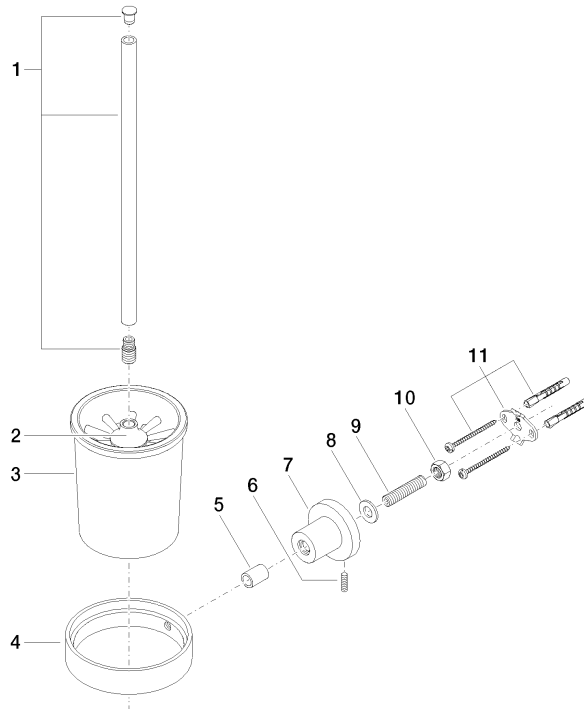

83 900 892

- crystal glass brush holder, matte
- brush, matte black
- width 110mm
- height 415 mm
- 180mm projection

	Brushed Chrome	83 900 892-93
	Chrome	83 900 892-00
	Brushed Platinum	83 900 892-06
	Platinum	83 900 892-08
	Dark Chrome	83 900 892-19
	Brushed Durabronze (23kt Gold)	83 900 892-28
	Matte Black	83 900 892-33
	Brushed Champagne (22kt Gold)	83 900 892-46
	Champagne (22kt Gold)	83 900 892-47
	Brushed Dark Platinum	83 900 892-99

83 900 892

mm [inches]

83 900 892

Parts for other finishes can be found here: [Chrome](#)

Spare parts list

No.	Item Number	Name	Quantity used	Delivery time
1	90 20 97 507 00-93	handle	1	20
2	90 18 50 601 00 90	brush	1	2
3	90 90 04 008 00 82	glass	1	2
4	08 17 20 634-93	holder	1	20
5	08 17 20 624-93	holder	1	20
6	04 31 11 113 00 90	pin	1	2
7	08 17 89 505-93	holder	1	20
8	09 30 11 046 90	disc	1	2
9	08 18 50 586 90	screw	1	2
10	09 23 10 026 90	nut	1	2
11	05 17 20 739 00 90	fixing set	1	2