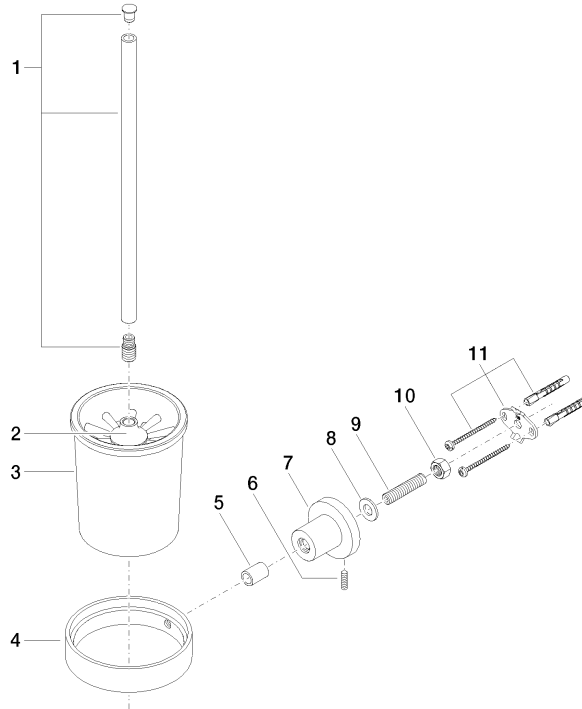

83 900 892

- crystal glass brush holder, matte
- brush, matte black
- width 110mm
- height 415 mm
- 180mm projection

	Brushed Dark Platinum	83 900 892-99
	Chrome	83 900 892-00
	Brushed Platinum	83 900 892-06
	Platinum	83 900 892-08
	Dark Chrome	83 900 892-19
	Brushed Durabronze (23kt Gold)	83 900 892-28
	Matte Black	83 900 892-33
	Brushed Champagne (22kt Gold)	83 900 892-46
	Champagne (22kt Gold)	83 900 892-47
	Brushed Chrome	83 900 892-93

83 900 892

mm [inches]

83 900 892

Parts for other finishes can be found here: [Chrome](#)

Spare parts list

No.	Item Number	Name	Quantity used	Delivery time
1	90 20 97 507 00-99	handle	1	30
2	90 18 50 601 00 90	brush	1	2
3	90 90 04 008 00 82	glass	1	2
4	08 17 20 634-99	holder	1	30
5	08 17 20 624-99	holder	1	30
6	04 31 11 113 00 90	pin	1	2
7	08 17 89 505-99	holder	1	30
8	09 30 11 046 90	disc	1	2
9	08 18 50 586 90	screw	1	2
10	09 23 10 026 90	nut	1	2
11	05 17 20 739 00 90	fixing set	1	2