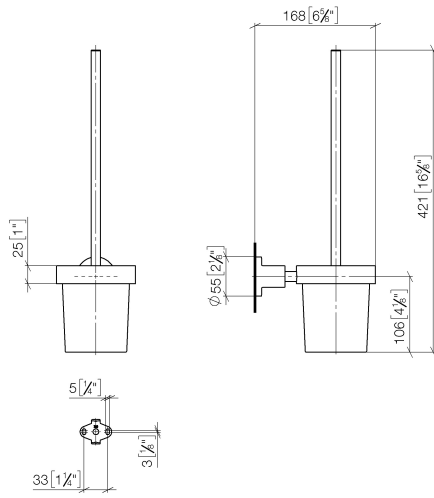

83 900 892

- crystal glass brush holder, matte
- brush, matte black
- width 110mm
- height 415 mm
- 180mm projection

	Brushed Dark Platinum	83 900 892-99
	Chrome	83 900 892-00
	Brushed Platinum	83 900 892-06
	Platinum	83 900 892-08
	Dark Chrome	83 900 892-19
	Brushed Durabronze (23kt Gold)	83 900 892-28
	Matte Black	83 900 892-33
	Brushed Champagne (22kt Gold)	83 900 892-46
	Champagne (22kt Gold)	83 900 892-47
	Brushed Chrome	83 900 892-93

83 900 892

mm [inches]

83 900 892

Parts for other finishes can be found here: [Chrome](#)

Spare parts list

No.	Item Number	Name	Quantity used	Delivery time
1	90 20 97 507 00-99	handle	1	30
2	90 18 50 601 00 90	brush	1	2
3	90 90 04 008 00 82	glass	1	2
4	08 17 20 634-99	holder	1	30
5	08 17 20 624-99	holder	1	30
6	04 31 11 113 00 90	pin	1	2
7	08 17 89 505-99	holder	1	30
8	09 30 11 046 90	disc	1	2
9	08 18 50 586 90	screw	1	2
10	09 23 10 026 90	nut	1	2
11	05 17 20 739 00 90	fixing set	1	2