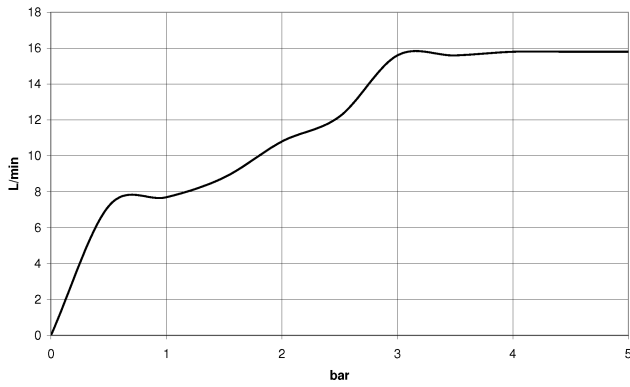

IMO

ST 050 306 0980

ST 050 306 0980

mm [inches]

Flow rate chart

Certificates

LGA_29984.

DVGW_DW-
6517DN0129.