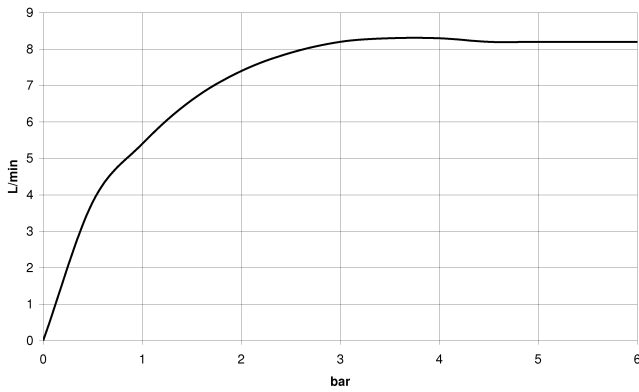

IMO

ST 050 306 7979

ST 050 306 7979

mm [inches]
1:10

Flow rate chart

Certificates

DVGW_DW-
6512DN0126.

Belgaqua_21-025-
27_1.