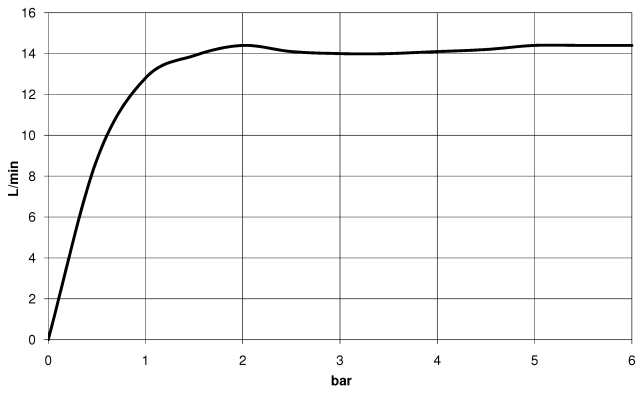

# TARA Showerpipe 300 mm - Champagne (22kt Gold)

---

TARA

ST 050 308 5892

ST 050 308 5892

**Flow rate chart**

**Certificates**

Belgaqua\_24-004- LGA\_38664.  
27\_8.