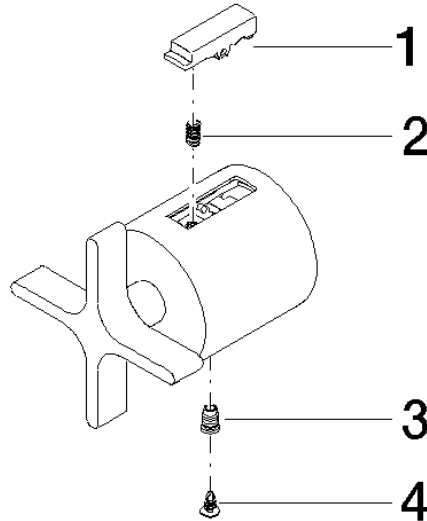

### Spare parts list

No.	Item Number	Name	Quantity used	Delivery time
1	90 17 33 015 00-06	handle	1	10
2	90 15 02 070 00 90	cartridge	1	2
3	90 30 40 010 00 90	regulator	1	2
4	04 31 20 530 00 90	insert	1	2
5	04 11 04 030 00 90	connection	2	2
6	90 31 20 512 00-06	rosette	2	10
7	09 29 30 050 90	sieve	2	2
8	04 31 20 540 00 90	insert	1	2
9	09 24 77 008-00	nut	2	10
10	90 90 03 236 00 90	top	1	2
11	90 30 40 017 00 90	base	1	2
12	90 14 10 010 00 90	seal	1	2
13	09 31 20 511-06	nipple	1	60
14	90 21 02 069 00-06	cover	1	10

## VAIA Shower thermostat - Brushed Platinum

---

VAIA

ST 060 113 4809

ST 060 113 4809

mm [inches]

ST 060 113 4809

Parts for other finishes can be found here: [Chrome](#)

### Spare parts list

No.	Item Number	Name	Quantity used	Delivery time
1	09 21 33 050 90	handle	1	2
2	90 16 02 027 00 90	spring	1	2
3	09 31 11 511 90	pin	1	2
4	09 31 20 521 90	plug	1	2