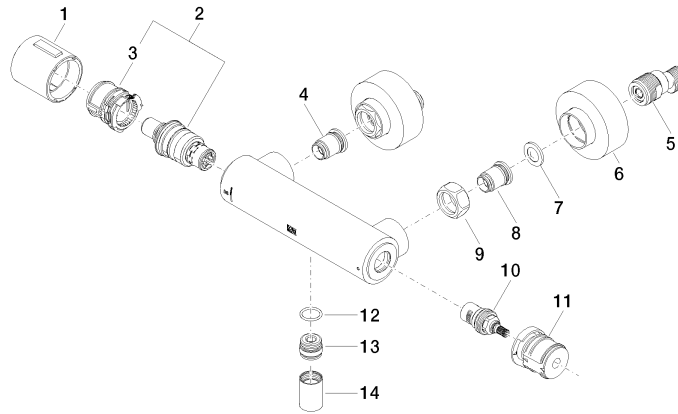

**Required miscellaneous**

**TARA Regulator handle - Brushed Platinum** 11 431 892-06

ST 060 113 4809

mm [inches]

**Flow rate chart**

**Certificates**

Belgaqua\_22\_281\_2 LGA\_29986.  
7\_5.

WRAS\_2204005.

### Spare parts list

No.	Item Number	Name	Quantity used	Delivery time
1	90 17 33 015 00-06	handle	1	10
2	90 15 02 070 00 90	cartridge	1	2
3	90 30 40 010 00 90	regulator	1	2
4	04 31 20 530 00 90	insert	1	2
5	04 11 04 030 00 90	connection	2	2
6	90 31 20 512 00-06	rosette	2	10
7	09 29 30 050 90	sieve	2	2
8	04 31 20 540 00 90	insert	1	2
9	09 24 77 008-00	nut	2	10
10	90 90 03 236 00 90	top	1	2
11	90 30 40 017 00 90	base	1	2
12	90 14 10 010 00 90	seal	1	2
13	09 31 20 511-06	nipple	1	60
14	90 21 02 069 00-06	cover	1	10

### Spare parts list

No.	Item Number	Name	Quantity used	Delivery time
1	09 21 33 050 90	handle	1	2
2	90 16 02 027 00 90	spring	1	2
3	09 31 11 511 90	pin	1	2
4	09 31 20 521 90	plug	1	2