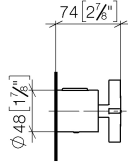

**Required miscellaneous**

**TARA Regulator handle - Brushed Platinum** 11 431 892-06

ST 060 113 4809

mm [inches]

**Flow rate chart**

**Certificates**

Belgaqua\_22\_281\_2 LGA\_29986.  
7\_5.

WRAS\_2204005.

### Spare parts list

No.	Item Number	Name	Quantity used	Delivery time
1	90 17 33 015 00-06	handle	1	10
2	90 15 02 070 00 90	cartridge	1	2
3	90 30 40 010 00 90	regulator	1	2
4	04 31 20 530 00 90	insert	1	2
5	04 11 04 030 00 90	connection	2	2
6	90 31 20 512 00-06	rosette	2	10
7	09 29 30 050 90	sieve	2	2
8	04 31 20 540 00 90	insert	1	2
9	09 24 77 008-00	nut	2	10
10	90 90 03 236 00 90	top	1	2
11	90 30 40 017 00 90	base	1	2
12	90 14 10 010 00 90	seal	1	2
13	09 31 20 511-06	nipple	1	60
14	90 21 02 069 00-06	cover	1	10

## VAIA Shower thermostat - Brushed Platinum

---

VAIA

ST 060 113 4809

ST 060 113 4809

mm [inches]

ST 060 113 4809

Parts for other finishes can be found here: [Chrome](#)