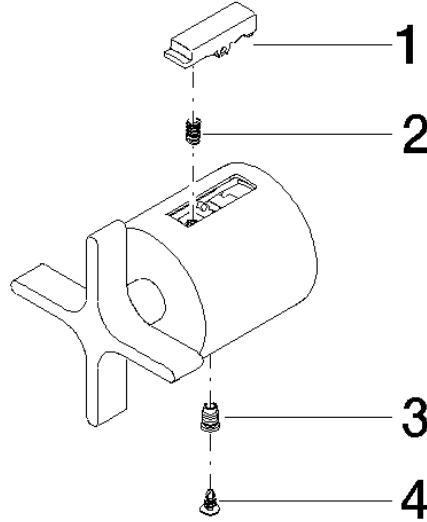

VAIA Shower thermostat - Dark Chrome

VAIA

ST 060 113 4809

ST 060 113 4809

mm [inches]

ST 060 113 4809

Parts for other finishes can be found here: [Chrome](#)

Spare parts list

No.	Item Number	Name	Quantity used	Delivery time
1	09 21 33 050 90	handle	1	2
2	90 16 02 027 00 90	spring	1	2
3	09 31 11 511 90	pin	1	2
4	09 31 20 521 90	plug	1	2

ST 060 113 4809

- slide-on rosettes Ø 70 mm
- gauge 150 mm - 13 mm
- 3/8" shower outlet
- with volume control
- WRAS 2204005

WRAS_2204005.

ST 060 113 4809

Parts for other finishes can be found here: [Chrome](#)

Spare parts list

No.	Item Number	Name	Quantity used	Delivery time
1	90 17 33 015 00-19	handle	1	20
2	90 15 02 070 00 90	cartridge	1	2
3	90 30 40 010 00 90	regulator	1	2
4	04 31 20 530 00 90	insert	1	2
5	04 11 04 030 00 90	connection	2	2
6	90 31 20 512 00-19	rosette	2	20
7	09 29 30 050 90	sieve	2	2
8	04 31 20 540 00 90	insert	1	2
9	09 24 77 008-00	nut	2	10
10	90 90 03 236 00 90	top	1	2
11	90 30 40 017 00 90	base	1	2
12	90 14 10 010 00 90	seal	1	2
13	09 31 20 511-19	nipple	1	20
14	90 21 02 069 00-19	cover	1	20