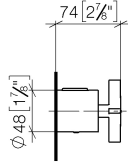

ST 060 113 4809

- slide-on rosettes Ø 70 mm
- gauge 150 mm - 13 mm
- 3/8" shower outlet
- with volume control

	Dark Chrome	ST 060 113 4809-19
	Chrome	ST 060 113 4809-00
	Brushed Platinum	ST 060 113 4809-06
	Platinum	ST 060 113 4809-08
	Brushed Durabronze (23kt Gold)	ST 060 113 4809-28
	Brushed Bronze	ST 060 113 4809-42
	Brushed Champagne (22kt Gold)	ST 060 113 4809-46
	Champagne (22kt Gold)	ST 060 113 4809-47
	Brushed Dark Platinum	ST 060 113 4809-99

VAIA Shower thermostat - Dark Chrome

VAIA

ST 060 113 4809

ST 060 113 4809

mm [inches]

ST 060 113 4809

Parts for other finishes can be found here: [Chrome](#)

Spare parts list

No.	Item Number	Name	Quantity used	Delivery time
1	09 21 33 050 90	handle	1	2
2	90 16 02 027 00 90	spring	1	2
3	09 31 11 511 90	pin	1	2
4	09 31 20 521 90	plug	1	2

ST 060 113 4809

- slide-on rosettes Ø 70 mm
- gauge 150 mm - 13 mm
- 3/8" shower outlet
- with volume control
- WRAS 2204005

WRAS_2204005.

ST 060 113 4809

Parts for other finishes can be found here: [Chrome](#)

Spare parts list

No.	Item Number	Name	Quantity used	Delivery time
1	90 17 33 015 00-19	handle	1	20
2	90 15 02 070 00 90	cartridge	1	2
3	90 30 40 010 00 90	regulator	1	2
4	04 31 20 530 00 90	insert	1	2
5	04 11 04 030 00 90	connection	2	2
6	90 31 20 512 00-19	rosette	2	20
7	09 29 30 050 90	sieve	2	2
8	04 31 20 540 00 90	insert	1	2
9	09 24 77 008-00	nut	2	10
10	90 90 03 236 00 90	top	1	2
11	90 30 40 017 00 90	base	1	2
12	90 14 10 010 00 90	seal	1	2
13	09 31 20 511-19	nipple	1	20
14	90 21 02 069 00-19	cover	1	20