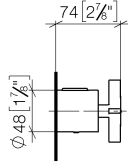

### Spare parts list

No.	Item Number	Name	Quantity used	Delivery time
1	90 17 33 015 00-28	handle	1	20
2	90 15 02 070 00 90	cartridge	1	2
3	90 30 40 010 00 90	regulator	1	2
4	04 31 20 530 00 90	insert	1	2
5	04 11 04 030 00 90	connection	2	2
6	90 31 20 512 00-28	rosette	2	20
7	09 29 30 050 90	sieve	2	2
8	04 31 20 540 00 90	insert	1	2
9	09 24 77 008-00	nut	2	10
10	90 90 03 236 00 90	top	1	2
11	90 30 40 017 00 90	base	1	2
12	90 14 10 010 00 90	seal	1	2
13	09 31 20 511-28	nipple	1	60
14	90 21 02 069 00-28	cover	1	20

## VAIA Shower thermostat - Brushed Durabronz (23kt Gold)

---

VAIA

ST 060 113 4809

ST 060 113 4809

mm [inches]

ST 060 113 4809

Parts for other finishes can be found here: [Chrome](#)