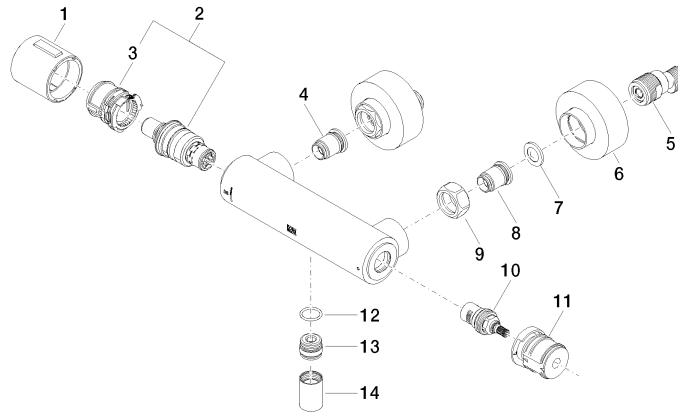

Required miscellaneous

**TARA Regulator handle - Brushed Durabron (23kt Gold)** 11 431 892-28

ST 060 113 4809

mm [inches]

### Flow rate chart

### Spare parts list

No.	Item Number	Name	Quantity used	Delivery time
1	90 17 33 015 00-28	handle	1	20
2	90 15 02 070 00 90	cartridge	1	2
3	90 30 40 010 00 90	regulator	1	2
4	04 31 20 530 00 90	insert	1	2
5	04 11 04 030 00 90	connection	2	2
6	90 31 20 512 00-28	rosette	2	20
7	09 29 30 050 90	sieve	2	2
8	04 31 20 540 00 90	insert	1	2
9	09 24 77 008-00	nut	2	10
10	90 90 03 236 00 90	top	1	2
11	90 30 40 017 00 90	base	1	2
12	90 14 10 010 00 90	seal	1	2
13	09 31 20 511-28	nipple	1	60
14	90 21 02 069 00-28	cover	1	20