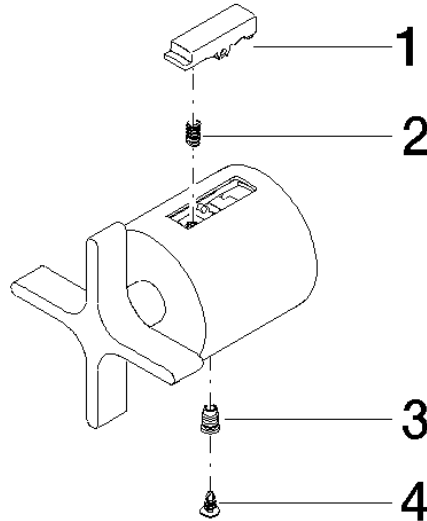

### Spare parts list

No.	Item Number	Name	Quantity used	Delivery time
1	90 17 33 015 00-28	handle	1	20
2	90 15 02 070 00 90	cartridge	1	2
3	90 30 40 010 00 90	regulator	1	2
4	04 31 20 530 00 90	insert	1	2
5	04 11 04 030 00 90	connection	2	2
6	90 31 20 512 00-28	rosette	2	20
7	09 29 30 050 90	sieve	2	2
8	04 31 20 540 00 90	insert	1	2
9	09 24 77 008-00	nut	2	10
10	90 90 03 236 00 90	top	1	2
11	90 30 40 017 00 90	base	1	2
12	90 14 10 010 00 90	seal	1	2
13	09 31 20 511-28	nipple	1	60
14	90 21 02 069 00-28	cover	1	20

## VAIA Shower thermostat - Brushed Durabronz (23kt Gold)

---

VAIA

ST 060 113 4809

ST 060 113 4809

mm [inches]

ST 060 113 4809

Parts for other finishes can be found here: [Chrome](#)

Spare parts list

No.	Item Number	Name	Quantity used	Delivery time
1	09 21 33 050 90	handle	1	2
2	90 16 02 027 00 90	spring	1	2
3	09 31 11 511 90	pin	1	2
4	09 31 20 521 90	plug	1	2