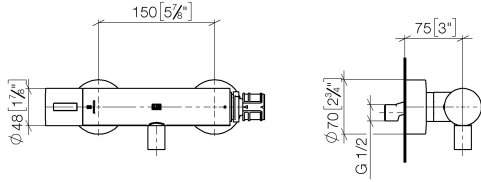

### Spare parts list

No.	Item Number	Name	Quantity used	Delivery time
1	09 21 33 050 90	handle	1	2
2	90 16 02 027 00 90	spring	1	2
3	09 31 11 511 90	pin	1	2
4	09 31 20 521 90	plug	1	2

ST 060 113 4809

- slide-on rosettes Ø 70 mm
- gauge 150 mm - 13 mm
- 3/8" shower outlet
- with volume control
- WRAS 2204005

# VAIA Shower thermostat - Brushed Champagne (22kt Gold)

---

VAIA

ST 060 113 4809

ST 060 113 4809

mm [inches]