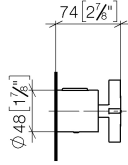

### Spare parts list

No.	Item Number	Name	Quantity used	Delivery time
1	90 17 33 015 00-99	handle	1	30
2	90 15 02 070 00 90	cartridge	1	2
3	90 30 40 010 00 90	regulator	1	2
4	04 31 20 530 00 90	insert	1	2
5	04 11 04 030 00 90	connection	2	2
6	90 31 20 512 00-99	rosette	2	30
7	09 29 30 050 90	sieve	2	2
8	04 31 20 540 00 90	insert	1	2
9	09 24 77 008-00	nut	2	10
10	90 90 03 236 00 90	top	1	2
11	90 30 40 017 00 90	base	1	2
12	90 14 10 010 00 90	seal	1	2
13	09 31 20 511-99	nipple	1	60
14	90 21 02 069 00-99	cover	1	30

## VAIA Shower thermostat - Brushed Dark Platinum

---

VAIA

ST 060 113 4809

ST 060 113 4809

mm [inches]

ST 060 113 4809

Parts for other  
finishes can be found  
here: [Chrome](#)