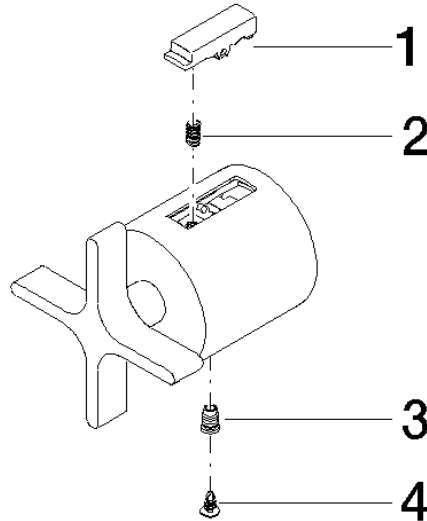

### Spare parts list

No.	Item Number	Name	Quantity used	Delivery time
1	90 17 33 015 00-99	handle	1	30
2	90 15 02 070 00 90	cartridge	1	2
3	90 30 40 010 00 90	regulator	1	2
4	04 31 20 530 00 90	insert	1	2
5	04 11 04 030 00 90	connection	2	2
6	90 31 20 512 00-99	rosette	2	30
7	09 29 30 050 90	sieve	2	2
8	04 31 20 540 00 90	insert	1	2
9	09 24 77 008-00	nut	2	10
10	90 90 03 236 00 90	top	1	2
11	90 30 40 017 00 90	base	1	2
12	90 14 10 010 00 90	seal	1	2
13	09 31 20 511-99	nipple	1	60
14	90 21 02 069 00-99	cover	1	30

## VAIA Shower thermostat - Brushed Dark Platinum

---

VAIA

ST 060 113 4809

ST 060 113 4809

mm [inches]

ST 060 113 4809

Parts for other  
finishes can be found  
here: [Chrome](#)

### Spare parts list

No.	Item Number	Name	Quantity used	Delivery time
1	09 21 33 050 90	handle	1	2
2	90 16 02 027 00 90	spring	1	2
3	09 31 11 511 90	pin	1	2
4	09 31 20 521 90	plug	1	2