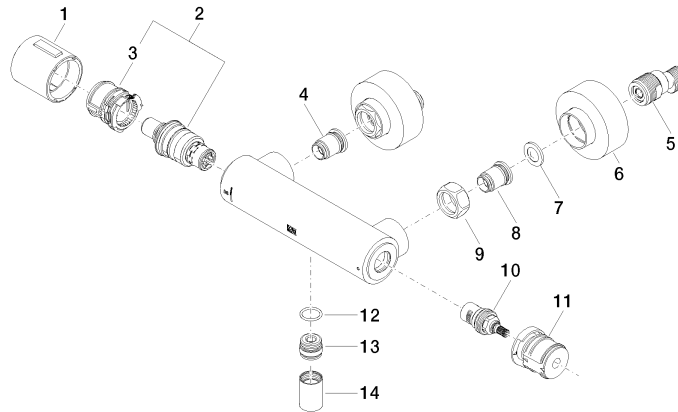

**Required miscellaneous**

**TARA Regulator handle - Brushed Dark Platinum** 11 431 892-99

ST 060 113 4809

mm [inches]

### Flow rate chart

### Spare parts list

No.	Item Number	Name	Quantity used	Delivery time
1	90 17 33 015 00-99	handle	1	30
2	90 15 02 070 00 90	cartridge	1	2
3	90 30 40 010 00 90	regulator	1	2
4	04 31 20 530 00 90	insert	1	2
5	04 11 04 030 00 90	connection	2	2
6	90 31 20 512 00-99	rosette	2	30
7	09 29 30 050 90	sieve	2	2
8	04 31 20 540 00 90	insert	1	2
9	09 24 77 008-00	nut	2	10
10	90 90 03 236 00 90	top	1	2
11	90 30 40 017 00 90	base	1	2
12	90 14 10 010 00 90	seal	1	2
13	09 31 20 511-99	nipple	1	60
14	90 21 02 069 00-99	cover	1	30

### Spare parts list

No.	Item Number	Name	Quantity used	Delivery time
1	09 21 33 050 90	handle	1	2
2	90 16 02 027 00 90	spring	1	2
3	09 31 11 511 90	pin	1	2
4	09 31 20 521 90	plug	1	2