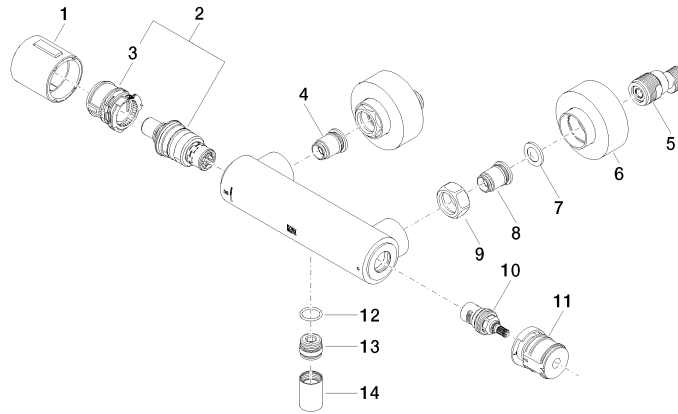

### Flow rate chart

### Spare parts list

No.	Item Number	Name	Quantity used	Delivery time
1	90 17 33 015 00-33	handle	1	30
2	90 15 02 070 00 90	cartridge	1	2
3	90 30 40 010 00 90	regulator	1	2
4	04 31 20 530 00 90	insert	1	2
5	04 11 04 030 00 90	connection	2	2
6	90 31 20 512 00-33	rosette	2	30
7	09 29 30 050 90	sieve	2	2
8	04 31 20 540 00 90	insert	1	2
9	09 24 77 008-00	nut	2	10
10	90 90 03 236 00 90	top	1	2
11	90 30 40 017 00 90	base	1	2
12	90 14 10 010 00 90	seal	1	2
13	09 31 20 511-33	nipple	1	60
14	90 21 02 069 00-33	cover	1	30